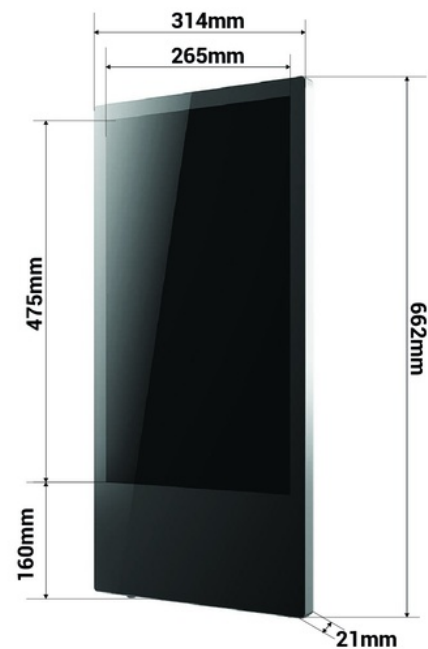

Caractéristiques du produit

Uso Táctil (usar), No táctil (usar)