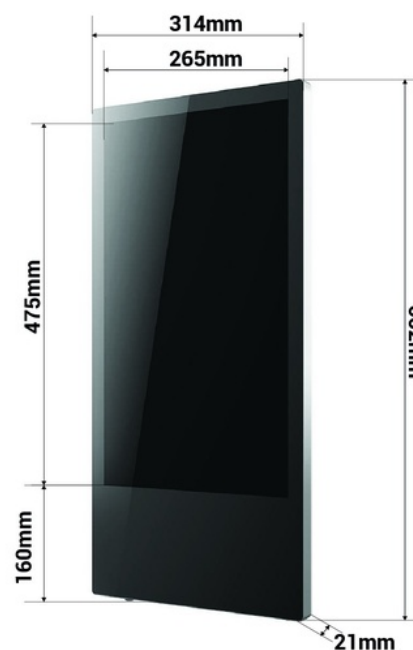

Caractéristiques du produit

Uso Táctil (usar), No táctil (usar)