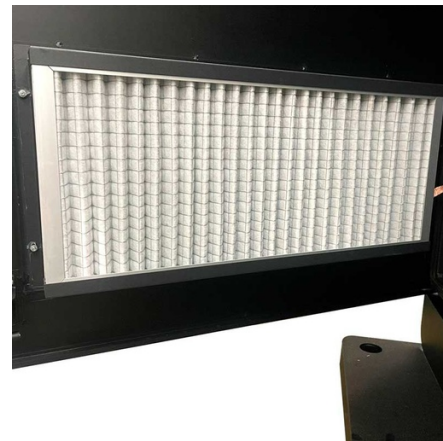

Tótem Publicitario Exterior pantalla LCD Full HD 55" - Táctil / No táctil - Android

Tótem para publicidad de 55 pulgadas. Capta la atención de los clientes con nuestro Display publicitario disponible en versión táctil y no táctil para exteriores. Cuenta con una estructura metálica y un cristal antivandálico de 5 mm, especialmente resistente para exteriores. La pantalla cuenta con una luminosidad de 2000 nits que garantiza una gran visibilidad e impacto visual. Su configuración es muy sencilla ya que cuenta con un sistema operativo Android 9. El contenido puede proyectarse por medio de USB o vía online a través de un software. Bloqueo de seguridad multipunto. Navegador Chrome integrado para mostrar páginas web, vídeos y todo lo que desees. Esta solución versátil de digital signage atraerá a los clientes, captando su atención y aumentando las ventas. Producto sujeto a condiciones de envío especiales en península y Baleares: +100€ +IVA gastos de envío- No admite descuentos adicionales ni cupones

Caractéristiques du produit

Uso Táctil (usar), No táctil (usar)

Variantes du produit

Référence

Attributs

DW55-KOUT

Uso: No táctil (usar)

DW55-KOUT-T