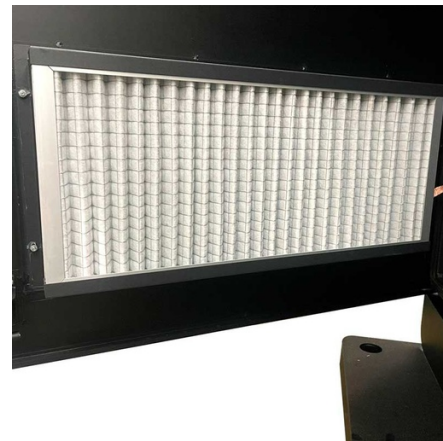

## Tótem Publicitario Exterior pantalla LCD Full HD 55" - Táctil / No táctil - Android

Tótem para publicidad de 55 pulgadas. Capta la atención de los clientes con nuestro Display publicitario disponible en versión táctil y no táctil para exteriores. Cuenta con una estructura metálica y un cristal antivandálico de 5 mm, especialmente resistente para exteriores. La pantalla cuenta con una luminosidad de 2000 nits que garantiza una gran visibilidad e impacto visual. Su configuración es muy sencilla ya que cuenta con un sistema operativo Android 9. El contenido puede proyectarse por medio de USB o vía online a través de un software. Bloqueo de seguridad multipunto. Navegador Chrome integrado para mostrar páginas web, vídeos y todo lo que desees. Esta solución versátil de digital signage atraerá a los clientes, captando su atención y aumentando las ventas. Producto sujeto a condiciones de envío especiales en península y Baleares: +100€ +IVA gastos de envío- No admite descuentos adicionales ni cupones