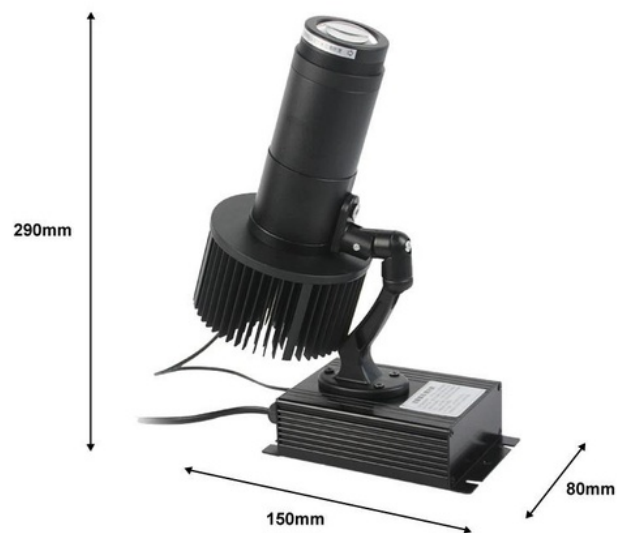

Proyector de logos LED GOBO 30W fijo interior - Óptica 20° - IP20

Ref. BLP30I-F

Proyector LED GOBO para proyección de logotipos, imágenes e insignias en interior. Los proyectores de logo son conocidos también como LED GOBO, proyector GOBO o GOBO LED. Este proyector está diseñado para uso en interior, con grado de protección IP40. Proyecta imágenes giratorias o fijas en alta definición. Alcanza un rango de 7-20 metros en oscuridad y de 4-6 metros a plena luz del día. El enfoque de la óptica se ajusta manualmente. Cuenta con 30W de potencia y una intensidad lumínica de 3200 lúmenes. Clavija incorporada para conectar al enchufe de pared. Barcelona LED ofrece el servicio de grabado de logotipos por láser en los cristales espejo. La compra del foco proyector incluye el grabado de un primer logo en hasta 4 colores de forma gratuita (tiempo estimado de entrega: 10-15 días).

Caractéristiques du produit

Grado IP (usar)	IP20
Uso	FIJO

Variantes du produit

Référence

Attributs

BLP30I-F

Grado IP (usar): IP20, Uso: FIJO