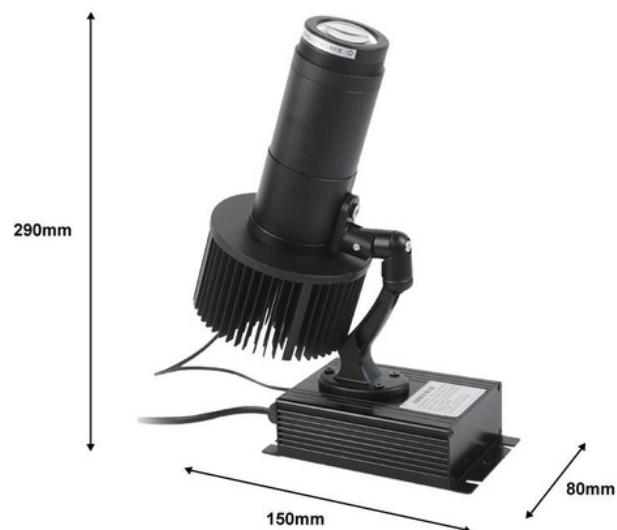

Proyector de logos LED GOBO 30W interior - IP40

Ref. BLP30I-F

Proyector LED GOBO para proyección de logotipos, imágenes e insignias en interior. Los proyectores de logo son conocidos también como LED GOBO, proyector GOBO o GOBO LED. Este proyector está diseñado para uso en interior, con grado de protección IP40. Proyecta imágenes giratorias o fijas en alta definición. Alcanza un rango de 7-20 metros en oscuridad y de 4-6 metros a plena luz del día. El enfoque de la óptica se ajusta manualmente. Cuenta con 30W de potencia y una intensidad lumínica de 3200 lúmenes. Clavija incorporada para conectar al enchufe de pared. Barcelona LED ofrece el servicio de grabado de logotipos por láser en los cristales espejo. La compra del foco proyector incluye el grabado de un primer logo en hasta 4 colores de forma gratuita (tiempo estimado de entrega: 10-15 días).

Caractéristiques du produit

Grado IP (usar)	IP20
Uso	FIJO

Variantes du produit

Référence

Attributs

BLP30I-F

Grado IP (usar): IP20, Uso: FIJO