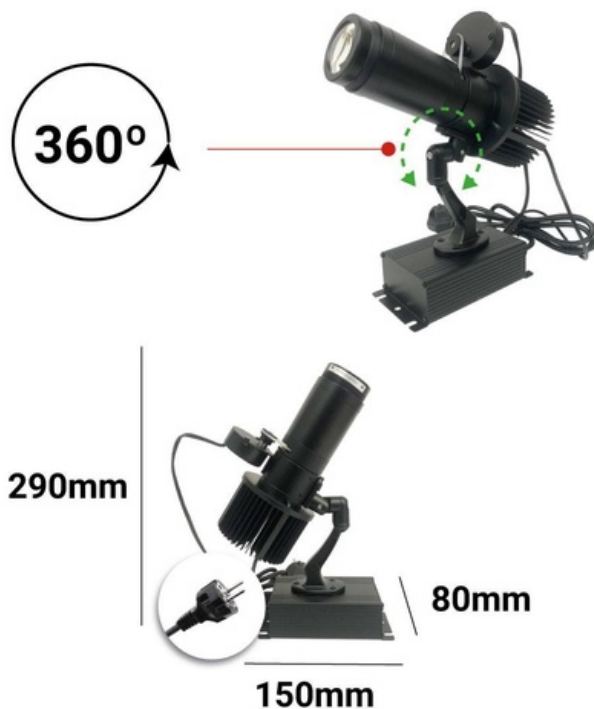

hasta/until/jusqu'à
20m

Proyector de logos LED GOBO 30W Interior Rotativo

Ref. BLP30I-R

Proyector LED para proyección de logotipos, imágenes e insignias en interior, imágenes rotativas. Los proyectores de logo son muy conocidos como GOBO LED, LED GOBO, proyector GOBO . Proyector GOBO LED con 30W de potencia para uso exclusivamente en interior, con grado de protección IP20. Proyección de imágenes giratorias en alta resolución, con óptica de 20 grados. El enfoque y definición de las imágenes se puede ajustar manualmente girando el cabezal de la óptica. Intensidad lumínica elevada de 3200 lúmenes. Rango desde 7 hasta 20 metros en oscuridad y desde 4 hasta 6 metros a plena luz del día. Clavija incorporada para conectar al enchufe de pared. Incorpora un mando a distancia (no incluye pila A23-12V) para encendido, apagado, proyección fija o giratoria. Barcelona LED ofrece servicio de grabado de logotipos con un grabado gratuito tras la compra del proyector de logos (tiempo estimado de entrega 10-15 días).

Caractéristiques du produit

| | |
|-----------------|----------|
| Grado IP (usar) | IP20 |
| Uso | ROTATIVO |

Variantes du produit

Référence

Attributs

BLP30I-R

Grado IP (usar): IP20, Uso: ROTATIVO