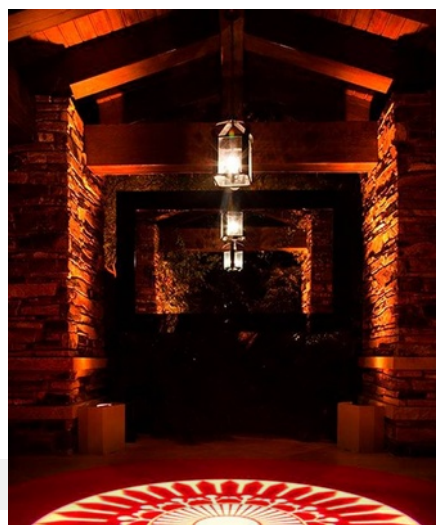

10W

hasta/until/jusqu'à
10m

DIMENSIÓN DE LA IMAGEN

2-3m

3-10m

Proyector de logos LED GOBO 10W fijo interior - IP20

Ref. BLP10I-F

Proyector LED GOBO FIJO de 10W de potencia para proyección de logotipos, imágenes e insignias en interior. Los proyectores de logo son conocidos también como LED GOBO, proyector GOBO o GOBO LED. Este proyector está diseñado para uso en interior, con grado de protección IP20. Proyecta imágenes fijas en alta definición. Alcanza un rango de 3-10 metros en oscuridad y 2-3 metros a la luz del día. El enfoque de la óptica se ajusta manualmente. Cuenta con una óptica de 20° y una intensidad luminica de 1300 lúmenes. Barcelona LED ofrece el servicio de grabado de logotipos por láser en los cristales espejo. La compra del foco proyector incluye el grabado de un primer logo hasta 4 colores de forma gratuita (tiempo estimado de entrega: 10-15 días).

Caractéristiques du produit

Grado IP (usar)	IP20
Uso	FIJO, ROTATIVO

360°

Ø50mm

275mm

80mm

120mm

Variantes du produit