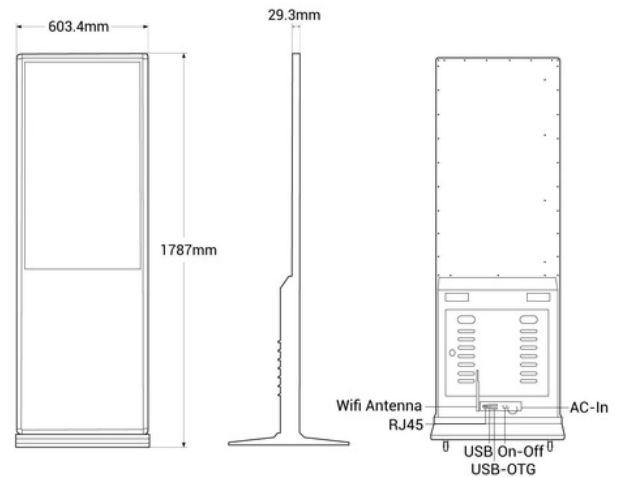

Display publicitario LCD Full HD de 43" - IP20

Ref. KS4316

Display Publicitario Pantalla Full HD (1920x1080). Cuenta con un diseño simple y elegante, fabricado con materiales resistentes y acabados de calidad, su base cuadrada con 4 ruedas le otorga estabilidad y una fácil movilidad, su estructura está diseñada para una adecuada disipación del calor. Este Display es mucho más que una pantalla; es tu lienzo para cautivar a tu audiencia, ya sea en centros comerciales, en una tienda, restaurantes, sala de reuniones o puntos de venta. Lleva tu mensaje al siguiente nivel con tecnología que destaca atrayendo muchas mas personas. Disponible con pantalla táctil o no táctil. Además, se puede elegir entre las siguientes opciones: - RAM: 2GB + ROM: 16GB / HDMI INPUT - RAM: 4GB + ROM: 32GB /HDMI OUTPUT Este producto está sujeto a condiciones de envío especiales en península y Baleares: +100€ gastos de envío. Precio neto final, no admite descuentos adicionales ni cupones

Caractéristiques du produit

Variantes du produit

Référence

Attributs

KS4316