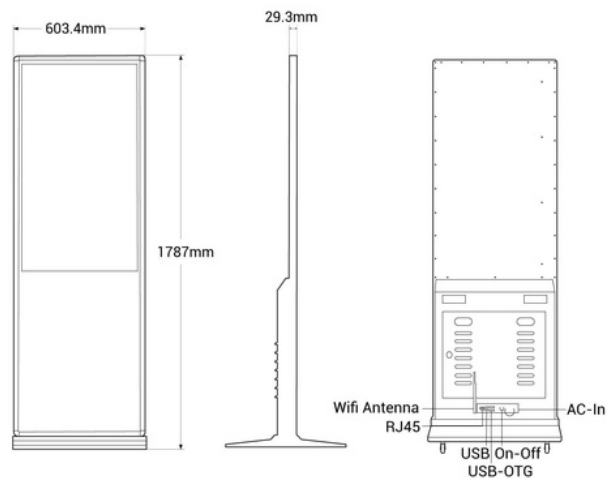

## Display publicitario LED Full HD de 43" - IP20

Ref. KS4316

Display Publicitario Pantalla Full HD (1920x1080). Cuenta con un diseño simple y elegante, fabricado con materiales resistentes y acabados de calidad, su base cuadrada con 4 ruedas le otorga estabilidad y una fácil movilidad, su estructura está diseñada para una adecuada disipación del calor. Este Display es mucho más que una pantalla; es tu lienzo para cautivar a tu audiencia, ya sea en centros comerciales, en una tienda, restaurantes, sala de reuniones o puntos de venta. Lleva tu mensaje al siguiente nivel con tecnología que destaca atrayendo muchas mas personas. Disponible con pantalla táctil o no táctil. Además, se puede elegir entre las siguientes opciones: - RAM: 2GB + ROM: 16GB / HDMI INPUT - RAM: 4GB + ROM: 32GB /HDMI OUTPUT Este producto está sujeto a condiciones de envío especiales en península y Baleares: +100€ gastos de envío. Precio neto final, no admite descuentos adicionales ni cupones

### Caractéristiques du produit