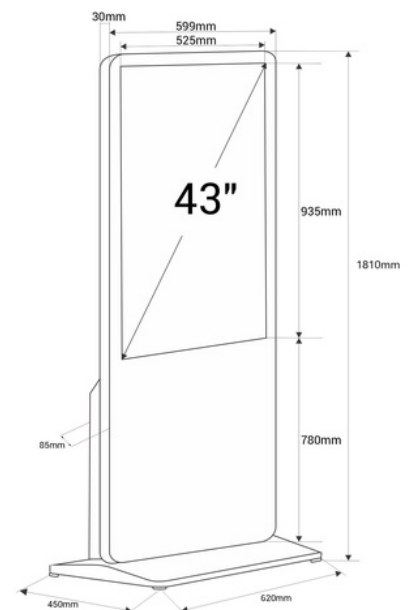

Caractéristiques du produit

Uso Táctil (usar), No táctil (usar)