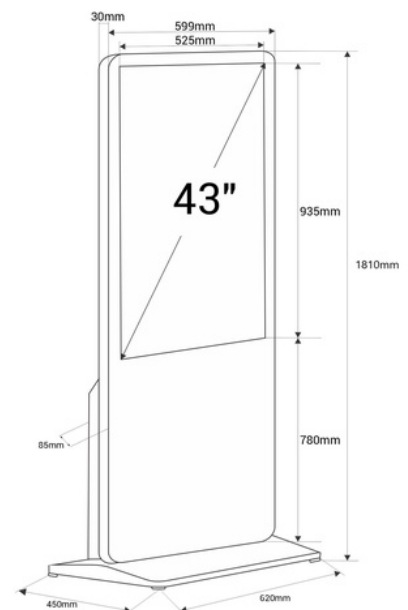

Caractéristiques du produit

Uso Táctil (usar), No táctil (usar)