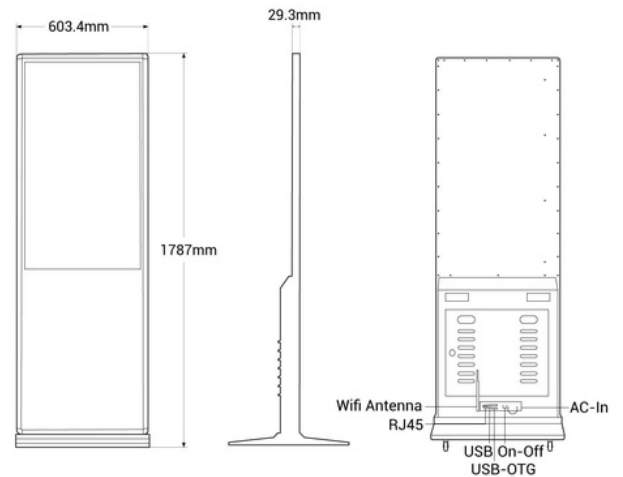

## Display publicitario LED Full HD de 43" - IP20

Ref. KS4316T

Display Publicitario Pantalla Full HD (1920x1080). Cuenta con un diseño simple y elegante, fabricado con materiales resistentes y acabados de calidad, su base cuadrada con 4 ruedas le otorga estabilidad y una fácil movilidad, su estructura está diseñada para una adecuada disipación del calor. Este Display es mucho más que una pantalla; es tu lienzo para cautivar a tu audiencia, ya sea en centros comerciales, en una tienda, restaurantes, sala de reuniones o puntos de venta. Lleva tu mensaje al siguiente nivel con tecnología que destaca atrayendo muchas mas personas. Disponible con pantalla táctil o no táctil. Además, se puede elegir entre las siguientes opciones: - RAM: 2GB + ROM: 16GB / HDMI INPUT - RAM: 4GB + ROM: 32GB /HDMI OUTPUT Este producto está sujeto a condiciones de envío especiales en península y Baleares: +100€ gastos de envío. Precio neto final, no admite descuentos adicionales ni cupones

### Caractéristiques du produit