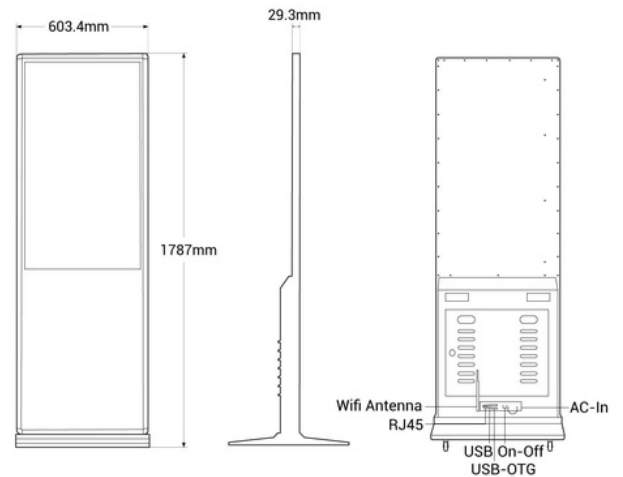

## Display publicitario LCD Full HD de 43" - IP20

Ref. KS4316T

Display Publicitario Pantalla Full HD (1920x1080). Cuenta con un diseño simple y elegante, fabricado con materiales resistentes y acabados de calidad, su base cuadrada con 4 ruedas le otorga estabilidad y una fácil movilidad, su estructura está diseñada para una adecuada disipación del calor. Este Display es mucho más que una pantalla; es tu lienzo para cautivar a tu audiencia, ya sea en centros comerciales, en una tienda, restaurantes, sala de reuniones o puntos de venta. Lleva tu mensaje al siguiente nivel con tecnología que destaca atrayendo muchas mas personas. Disponible con pantalla táctil o no táctil. Además, se puede elegir entre las siguientes opciones: - RAM: 2GB + ROM: 16GB / HDMI INPUT - RAM: 4GB + ROM: 32GB /HDMI OUTPUT Este producto está sujeto a condiciones de envío especiales en península y Baleares: +100€ gastos de envío. Precio neto final, no admite descuentos adicionales ni cupones

### Caractéristiques du produit