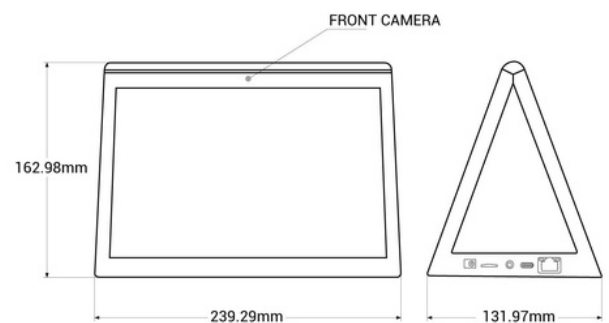

Display publicitario LCD de mesa 10.1" con cámara - Pantalla doble - Táctil - Android 10

Display publicitario LCD de mesa HD de elegante diseño y doble pantalla táctil de 10.1". Cuenta con dos pantallas táctiles, reproduciendo la misma información en ambas. Es un producto de gran utilidad para mostrar menús, catálogos de productos, promociones, app, web e información en general. Diversos usos: restaurantes, comercio, reuniones empresariales, entornos de servicios al cliente. Incorpora una cámara frontal en una de sus pantallas y micrófono. Cuenta con sistema Android, conexión WiFi, puertos USB, USB tipo C, salida LAN/RJ45, y Earphone OUT. Es la solución perfecta para promocionar la imagen de tu negocio, reforzar la marca y mejorar la experiencia de los clientes. *Envío Gratis*

Caractéristiques du produit

Color de carcasa (usar)

Blanco (usar), Negro (usar)

Variantes du produit

Référence

Attributs

WD1012T-B

Color de carcasa (usar): Blanco (usar)

WD1012T-N

Color de carcasa (usar): Negro (usar)