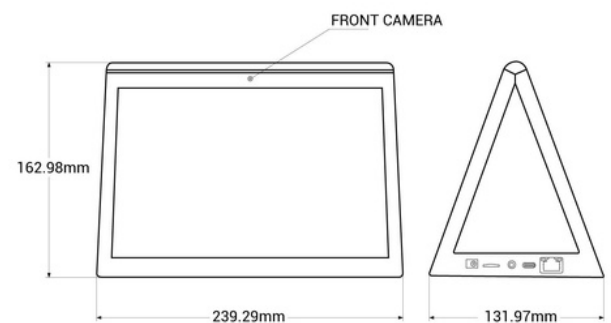

Display publicitario LCD de mesa 10.1" con cámara - Pantalla doble - Táctil - Android 10

Display publicitario LCD de mesa HD de elegante diseño y doble pantalla táctil de 10.1". Cuenta con dos pantallas táctiles, reproduciendo la misma información en ambas. Es un producto de gran utilidad para mostrar menús, catálogos de productos, promociones, app, web e información en general. Diversos usos: restaurantes, comercio, reuniones empresariales, entornos de servicios al cliente. Incorpora una cámara frontal en una de sus pantallas y micrófono. Cuenta con sistema Android, conexión WiFi, puertos USB, USB tipo C, salida LAN/RJ45, y Earphone OUT. Es la solución perfecta para promocionar la imagen de tu negocio, reforzar la marca y mejorar la experiencia de los clientes. *Envío Gratis*

Caractéristiques du produit

Color de carcasa (usar)

Blanco (usar), Negro (usar)

Variantes du produit

Référence

Attributs

WD1012T-B

Color de carcasa (usar): Blanco (usar)

WD1012T-N

Color de carcasa (usar): Negro (usar)