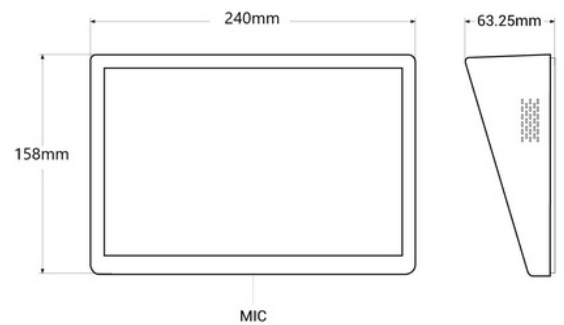

Display publicitario LCD de mesa 10.1" - Pantalla horizontal - Táctil - Android 10

Display publicitario horizontal LCD de mesa HD de 10.1". Reproduce imágenes con una gran calidad y su pantalla táctil permite un uso interactivo por parte de los usuarios. Es un producto de gran utilidad para mostrar catálogos de productos, promociones, apps, webs e información en general. Diversos usos: comercio, reuniones empresariales, entornos de servicios al cliente. Cuenta con sistema operativo Android, conexión WiFi, puerto USB, USB tipo C, salida LAN/RJ45 y Earphone OUT. Es la solución perfecta para promocionar la imagen de tu negocio, reforzar la marca y mejorar la experiencia de los clientes. *Envío Gratis*

Caractéristiques du produit

Color de carcasa (usar)

Blanco (usar), Negro (usar)

Variantes du produit

Référence

Attributs

WT1012T-B

Color de carcasa (usar): Blanco (usar)

WT1012T-N

Color de carcasa (usar): Negro (usar)