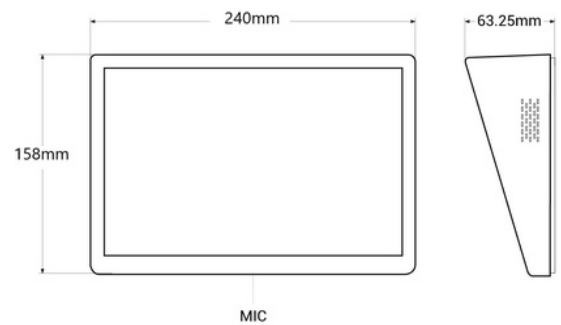

Display publicitario LCD de mesa 10.1" - Pantalla horizontal - Táctil - Android 10

Display publicitario horizontal LCD de mesa HD de 10.1". Reproduce imágenes con una gran calidad y su pantalla táctil permite un uso interactivo por parte de los usuarios. Es un producto de gran utilidad para mostrar catálogos de productos, promociones, apps, webs e información en general. Diversos usos: comercio, reuniones empresariales, entornos de servicios al cliente. Cuenta con sistema operativo Android, conexión WiFi, puerto USB, USB tipo C, salida LAN/RJ45 y Earphone OUT. Es la solución perfecta para promocionar la imagen de tu negocio, reforzar la marca y mejorar la experiencia de los clientes. *Envío Gratis*

Caractéristiques du produit

Color de carcasa (usar)

Blanco (usar), Negro (usar)

Variantes du produit

Référence

Attributs

WT1012T-B

Color de carcasa (usar): Blanco (usar)

WT1012T-N

Color de carcasa (usar): Negro (usar)