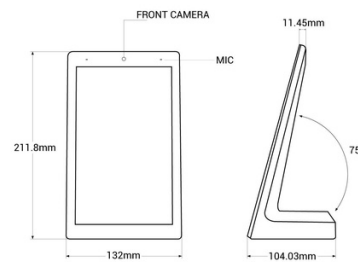

Display publicitario LCD de mesa 8" con cámara - Táctil - Android 10

Display publicitario de mesa con pantalla LCD de 8" HD que permite imágenes de gran calidad. Incorpora una pantalla táctil, una cámara frontal y micrófono, dando lugar a un uso interactivo por parte de los usuarios, permitiendo consultas, evaluaciones, y muchas opciones más de gran utilidad en entornos de servicio al cliente. Cuenta con sistema operativo Android, conexión WiFi, puertos USB, USB tipo C, conexión LAN/RJ45, y Earphone OUT. Es la solución perfecta para promocionar la imagen de tu negocio, reforzar la marca y mejorar la experiencia de los clientes. *Envío Gratis*

Caractéristiques du produit

Color de carcasa (usar)

Blanco (usar), Negro (usar)

Variantes du produit

Référence

Attributs

WL8012T-B

Color de carcasa (usar): Blanco (usar)

WL8012T-N

Color de carcasa (usar): Negro (usar)