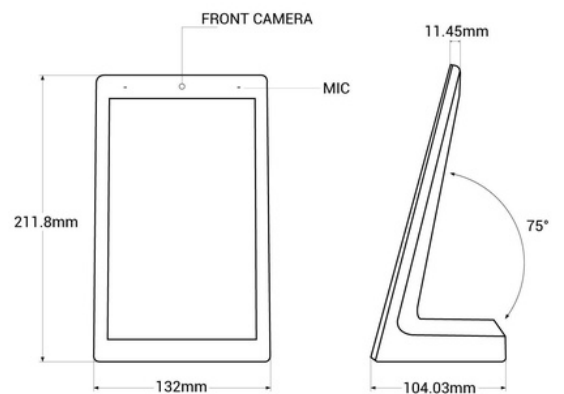

Display publicitario LCD de mesa 8" con cámara - Táctil - Android 10

Display publicitario de mesa con pantalla LCD de 8" HD que permite imágenes de gran calidad. Incorpora una pantalla táctil, una cámara frontal y micrófono, dando lugar a un uso interactivo por parte de los usuarios, permitiendo consultas, evaluaciones, y muchas opciones más de gran utilidad en entornos de servicio al cliente. Cuenta con sistema operativo Android, conexión WiFi, puertos USB, USB tipo C, conexión LAN/RJ45, y Earphone OUT. Es la solución perfecta para promocionar la imagen de tu negocio, reforzar la marca y mejorar la experiencia de los clientes. *Envío Gratis*

Caractéristiques du produit

Color de carcasa (usar)

Blanco (usar), Negro (usar)

Variantes du produit

Référence

Attributs

WL8012T-B

Color de carcasa (usar): Blanco (usar)

WL8012T-N

Color de carcasa (usar): Negro (usar)