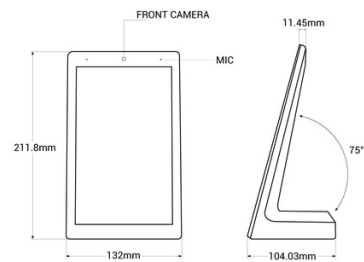

Display publicitario LCD de mesa 8" con cámara - Táctil - Android 10

Display publicitario de mesa con pantalla LCD de 8" HD que permite imágenes de gran calidad. Incorpora una pantalla táctil, una cámara frontal y micrófono, dando lugar a un uso interactivo por parte de los usuarios, permitiendo consultas, evaluaciones, y muchas opciones más de gran utilidad en entornos de servicio al cliente. Cuenta con sistema operativo Android, conexión WiFi, puertos USB, USB tipo C, conexión LAN/RJ45, y Earphone OUT. Es la solución perfecta para promocionar la imagen de tu negocio, reforzar la marca y mejorar la experiencia de los clientes. *Envío Gratis*

Caractéristiques du produit

Color de carcasa (usar)

Blanco (usar), Negro (usar)

Variantes du produit

Référence

Attributs

WL8012T-B

Color de carcasa (usar): Blanco (usar)

WL8012T-N

Color de carcasa (usar): Negro (usar)