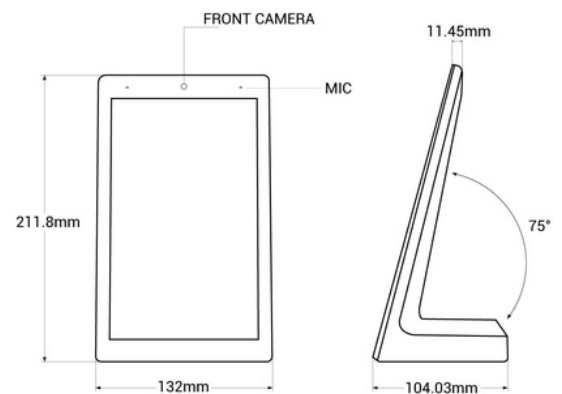

Display publicitario LCD de mesa 8" con cámara - Táctil - Android 10

Display publicitario de mesa con pantalla LCD de 8" HD que permite imágenes de gran calidad. Incorpora una pantalla táctil, una cámara frontal y micrófono, dando lugar a un uso interactivo por parte de los usuarios, permitiendo consultas, evaluaciones, y muchas opciones más de gran utilidad en entornos de servicio al cliente. Cuenta con sistema operativo Android, conexión WiFi, puertos USB, USB tipo C, conexión LAN/RJ45, y Earphone OUT. Es la solución perfecta para promocionar la imagen de tu negocio, reforzar la marca y mejorar la experiencia de los clientes. *Envío Gratis*

Caractéristiques du produit

Color de carcasa (usar)

Blanco (usar), Negro (usar)

Variantes du produit

Référence

Attributs

WL8012T-B

Color de carcasa (usar): Blanco (usar)

WL8012T-N

Color de carcasa (usar): Negro (usar)