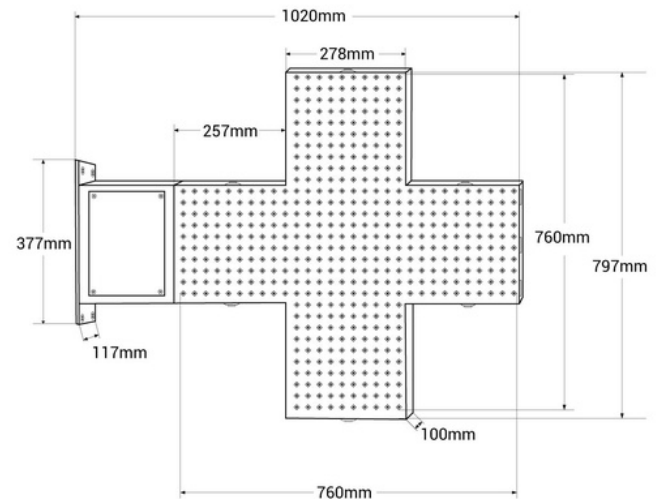

Cruz de farmacia LED monocolor verde - 80x80cm - Doble cara - Exterior

Ref. CZ8080-VE

Cruz de farmacia LED monocolor verde fabricada con materiales resistentes y duraderos, apta para instalar en exteriores. Incorpora doble cara para una máxima visibilidad. Permite cambiar el patrón lumínico, ajustar la intensidad del brillo y la velocidad de transición de los patrones lumínicos a través de un mando a distancia. Es simple de configurar, perfecta para destacar y promocionar tu farmacia.

1400mm

Caractéristiques du produit

Color de carcasa (usar)

Verde (usar)

Variantes du produit

Référence

Attributs

CZ8080-VE