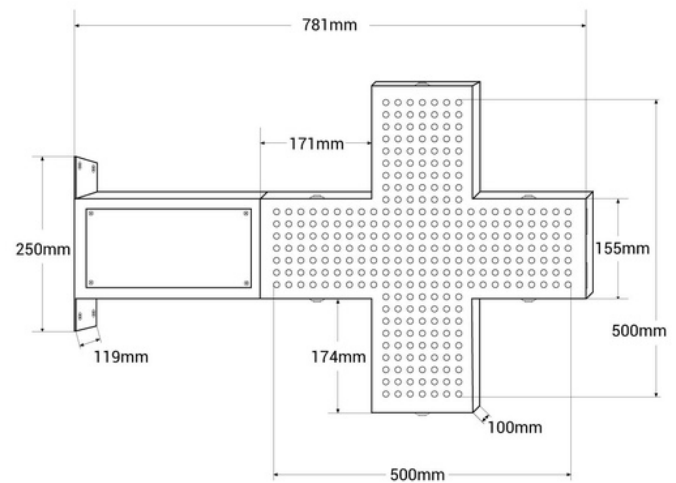

Caractéristiques du produit

Color de carcasa (usar)

Azul (usar)