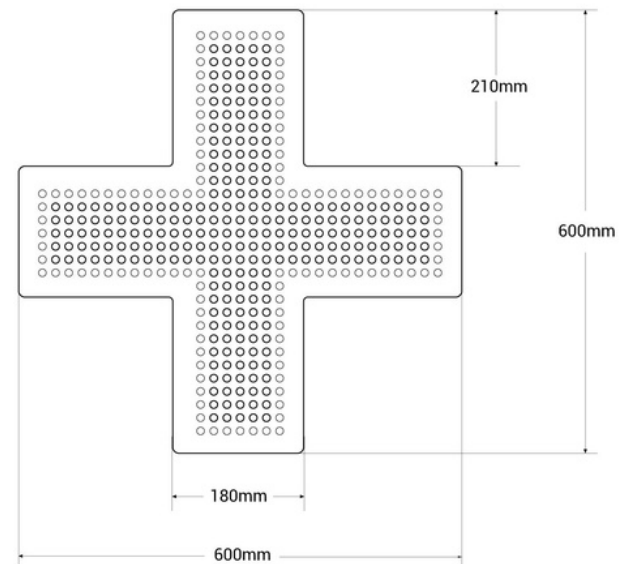

Caractéristiques du produit

Color de carcasa (usar)

Verde (usar)