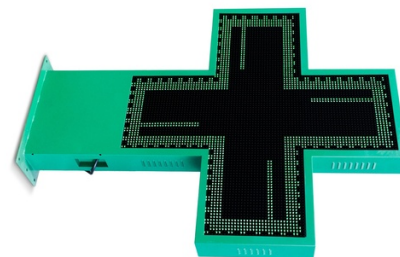

Cruz de farmacia LED monocolor verde programable P10 - Exterior - 96x96cm

Ref. DP10

Cruz de farmacia LED de exterior monocolor verde con carcasa metálica verde doble cara. Fácilmente programable a través de WiFi. Incluye un módulo estándar para mostrar fecha y hora y módulo de temperatura. Admite diversas escenas y efectos que permiten una configuración personalizada. Se instala en fachadas de farmacias y parafarmacias. Es simple de configurar, perfecta para destacar y promocionar tu negocio.

Caractéristiques du produit

Variantes du produit

Référence

Attributs

DP10