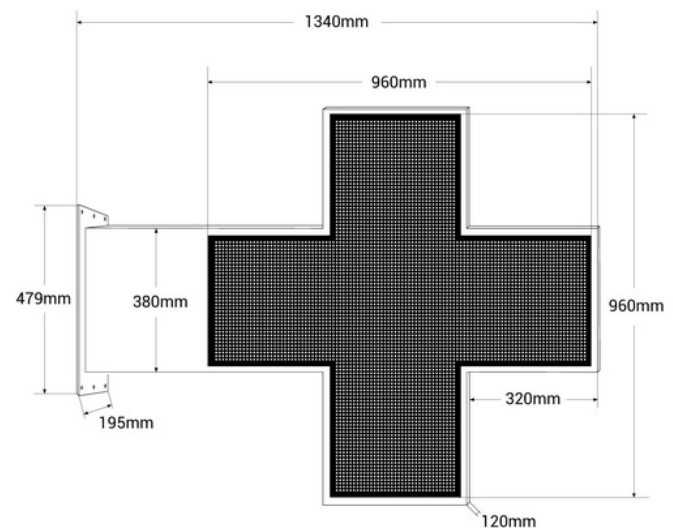

Cruz de farmacia LED monocolor verde programable P10 - Exterior - 96x96cm

Ref. DP10

Cruz de farmacia LED de exterior monocolor verde con carcasa metálica verde doble cara. Fácilmente programable a través de WiFi. Incluye un módulo estándar para mostrar fecha y hora y módulo de temperatura. Admite diversas escenas y efectos que permiten una configuración personalizada. Se instala en fachadas de farmacias y parafarmacias. Es simple de configurar, perfecta para destacar y promocionar tu negocio.

Caractéristiques du produit

Variantes du produit

Référence

Attributs

DP10