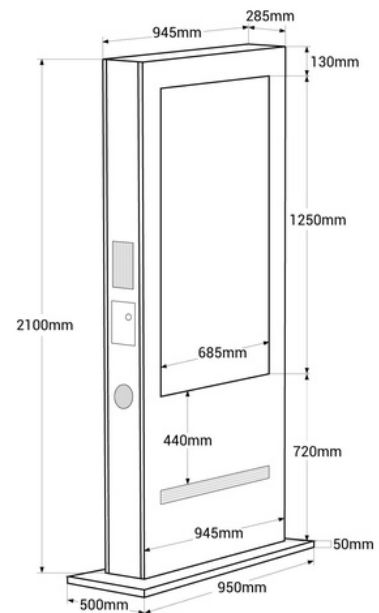

Tótem publicitario exterior pantalla LCD 55"- Doble cara - Táctil - Android- Blanco

Novedoso tótem para publicidad exterior de 55" Táctil de doble cara de color blanco. Duplica el impacto de tu mensaje con nuestro display publicitario doble cara, proyectando contenido único en cada pantalla para cautivar a tu audiencia desde todos los ángulos. Cuenta con una estructura metálica blanca y un cristal antivandálico de 5 mm, especialmente resistente para exteriores. Reproduce imágenes en alta definición, con una luminosidad de 2000 nits, garantizando una gran visibilidad e impacto visual. Su configuración es muy sencilla ya que cuenta con un sistema operativo Android. El contenido puede proyectarse por medio de USB o vía online a través de un software. Esta solución versátil de digital signage atraerá a los clientes, captando su atención y aumentando las ventas. Disponible también con estructura metálica negra (ref. DWCS50SL-T-N) Producto sujeto a condiciones de envío especiales en península y Baleares: +100€ +IVA gastos de envío- No admite descuentos adicionales ni cupones

Caractéristiques du produit

Color de carcasa (usar)

Blanco (usar), Negro (usar)

Variantes du produit

Référence

Attributs

DWC550SL-T-B

Color de carcasa (usar): Blanco (usar)

DWC550SL-T-N

Color de carcasa (usar): Negro (usar)