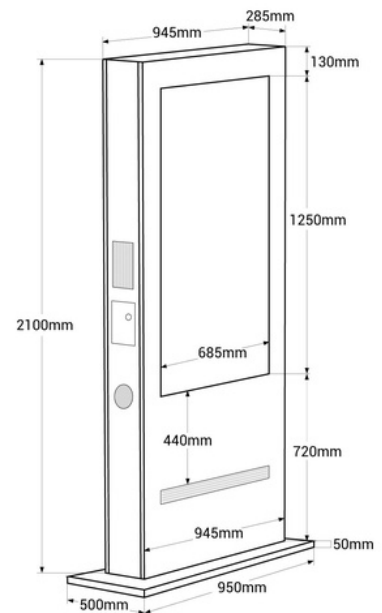

Tótem publicitario exterior pantalla LCD 55"- Doble cara - Táctil - Android-

Novedoso tótem para publicidad exterior de 55" Táctil de doble cara de color blanco. Duplica el impacto de tu mensaje con nuestro display publicitario doble cara, proyectando contenido único en cada pantalla para cautivar a tu audiencia desde todos los ángulos. Cuenta con una estructura metálica blanca y un cristal antivandálico de 5 mm, especialmente resistente para exteriores. Reproduce imágenes en alta definición, con una luminosidad de 2000 nits, garantizando una gran visibilidad e impacto visual. Su configuración es muy sencilla ya que cuenta con un sistema operativo Android. El contenido puede proyectarse por medio de USB o vía online a través de un software. Esta solución versátil de digital signage atraerá a los clientes, captando su atención y aumentando las ventas. Disponible también con estructura metálica negra (ref. DWCS50SL-T-N) Producto sujeto a condiciones de envío especiales en península y Baleares: +100€ +IVA gastos de envío- No admite descuentos adicionales ni cupones

Caractéristiques du produit

Color de carcasa (usar)

Blanco (usar), Negro (usar)

Variantes du produit

Référence

Attributs

DWC550SL-T-B

Color de carcasa (usar): Blanco (usar)

DWC550SL-T-N

Color de carcasa (usar): Negro (usar)