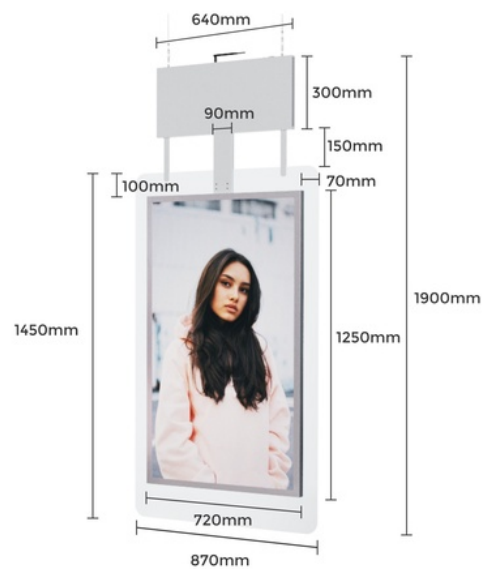

Caractéristiques du produit