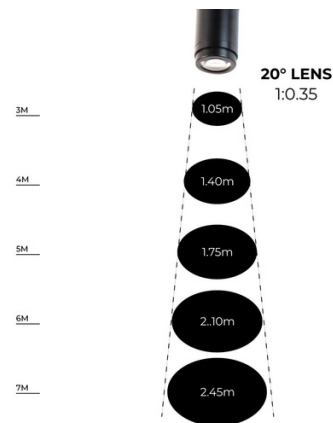

15W
IP20
LED

Proyector de logos LED GOBO para carril monofásico interior - 15W - Óptica 20° - IP20

Ref. BLP15I-MON-F

Proyector LED GOBO para proyección de logotipos, imágenes e insignias en interior. Los proyectores de logo son conocidos también como LED GOBO, proyector GOBO o GOBO LED. Con 15W de potencia y una intensidad luminica de 1300 lúmenes, este proyector está diseñado para ser instalado en carriles monofásicos de interior. Proyecta imágenes fijas en alta definición. Cuenta con una óptica de 20° cuyo enfoque se ajusta manualmente. Puede rotar y bascular 360°, permitiendo orientar el haz de luz hacia la dirección deseada. Presenta un rango de 3-4 metros en oscuridad y 2-3 metros a la luz del día. Barcelona LED ofrece el servicio de grabado de logotipos por láser en los cristales espejo. La compra del foco proyector incluye el grabado de un primer logo en hasta 4 colores de forma gratuita (tiempo estimado de entrega: 10-15 días).

Caractéristiques du produit

Variantes du produit

Référence

Attributs

BLP15I-MON-F