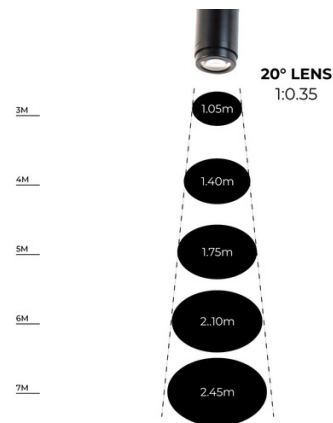

15W
IP20
LED

Proyector de logos LED GOBO para carril monofásico - 15W - interior - IP20

Ref. BLP15I-MON-F

Proyector LED GOBO para proyección de logotipos, imágenes e insignias en interior. Los proyectores de logo son conocidos también como LED GOBO, proyector GOBO o GOBO LED. Con 15W de potencia y una intensidad luminica de 1300 lúmenes, este proyector está diseñado para ser instalado en carriles monofásicos de interior. Proyecta imágenes fijas en alta definición. Cuenta con una óptica de 20° cuyo enfoque se ajusta manualmente. Puede rotar y bascular 360°, permitiendo orientar el haz de luz hacia la dirección deseada. Presenta un rango de 3-4 metros en oscuridad y 2-3 metros a la luz del día. Barcelona LED ofrece el servicio de grabado de logotipos por láser en los cristales espejo. La compra del foco proyector incluye el grabado de un primer logo en hasta 4 colores de forma gratuita (tiempo estimado de entrega: 10-15 días).

Caractéristiques du produit

Variantes du produit

Référence

Attributs

BLP15I-MON-F