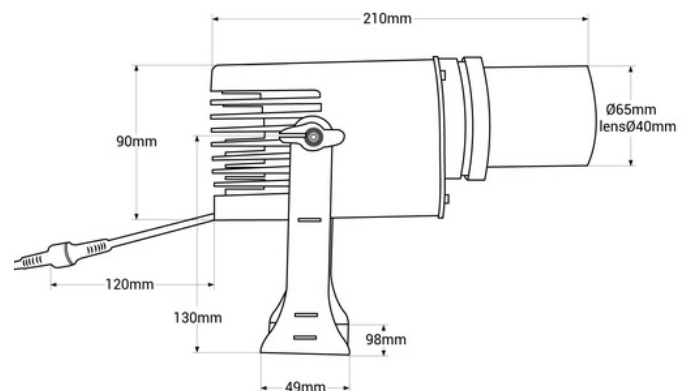

Proyector de logos LED GOBO 20W rotativo exterior - Óptica 20° - IP65

Ref. BLP20E-R

Proyector LED GOBO de 20W de potencia para proyección de logotipos, imágenes e insignias en exterior. Los proyectores de logo son conocidos también como LED GOBO, proyector GOBO o GOBO LED. Este proyector está diseñado para uso en exterior, con grado de protección IP65, resistente a la lluvia, humedad, polvo, etc. Proyecta imágenes giratorias o fijas en alta definición. Incorpora un mando a distancia (no incluye pila A23-12V) para encendido, apagado, proyección fija o giratoria. Alcanza un rango de 7-20 metros en oscuridad y 4-6 metros a la luz del día. El enfoque de la óptica se ajusta manualmente. Cuenta con una intensidad luminica de 2700 lúmenes e incorpora un driver interno. Barcelona LED ofrece el servicio de grabado de logotipos por láser en los cristales espejo. La compra del foco proyector incluye el grabado de un primer logo en hasta 4 colores de forma gratuita (tiempo estimado de entrega: 10-15 días).

Caractéristiques du produit

Variantes du produit

Référence

Attributs

BLP20E-R