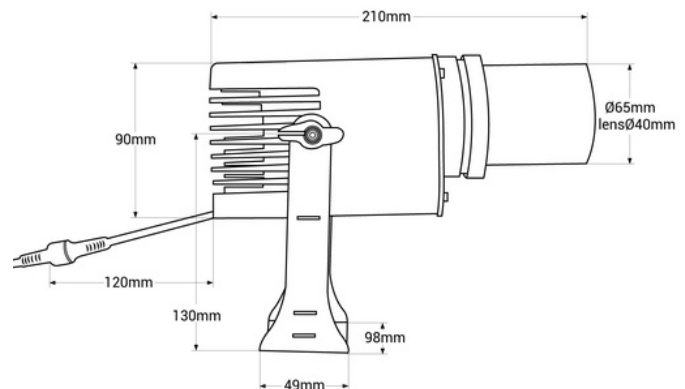

Proyector de logos LED GOBO 20W rotativo exterior - IP65

Ref. BLP20E-R

Proyector LED GOBO de 20W de potencia para proyección de logotipos, imágenes e insignias en exterior. Los proyectores de logo son conocidos también como LED GOBO, proyector GOBO o GOBO LED. Este proyector está diseñado para uso en exterior, con grado de protección IP65, resistente a la lluvia, humedad, polvo, etc. Proyecta imágenes giratorias o fijas en alta definición. Incorpora un mando a distancia (no incluye pila A23-12V) para encendido, apagado, proyección fija o giratoria. Alcanza un rango de 7-20 metros en oscuridad y 4-6 metros a la luz del día. El enfoque de la óptica se ajusta manualmente. Cuenta con una intensidad luminica de 2700 lúmenes e incorpora un driver interno. Barcelona LED ofrece el servicio de grabado de logotipos por láser en los cristales espejo. La compra del foco proyector incluye el grabado de un primer logo en hasta 4 colores de forma gratuita (tiempo estimado de entrega: 10-15 días).

Caractéristiques du produit

Variantes du produit

Référence

Attributs

BLP20E-R