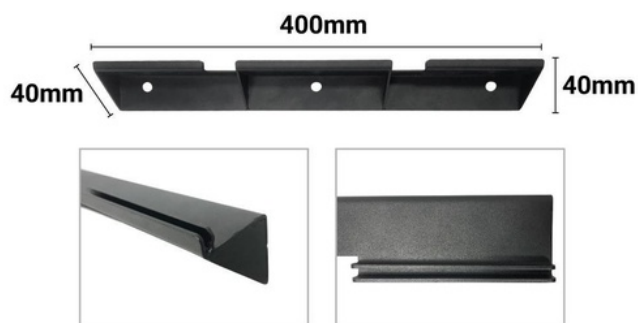

Compatible **T1/T6**

Soporte de pared para Display Publicitario 2.5

Ref. DWALL2.5

Soporte de pared para Display publicitario. Accesorio para colgar nuestro display publicitario en la pared. Fabricado de metal en acabado de color negro de alta calidad. Sencillez y rapidez en la instalación con estabilidad para colgar nuestro display publicitario de forma vertical en la pared. Tornillos incluidos. Dimensiones: 400mm de ancho, 40mm de profundidad y 40mm de altura. Compatible con el Cartel digital publicitario LED P2.5mm Full Color Sistema Nova T1 (ref: DP2.5T1) y el Cartel digital publicitario LED P2.5mm T6 - Conectable en serie (ref: DP2.5T6).

Caractéristiques du produit

Variantes du produit

Référence

Attributs

DWALL2.5

Compatible **T1/T6**