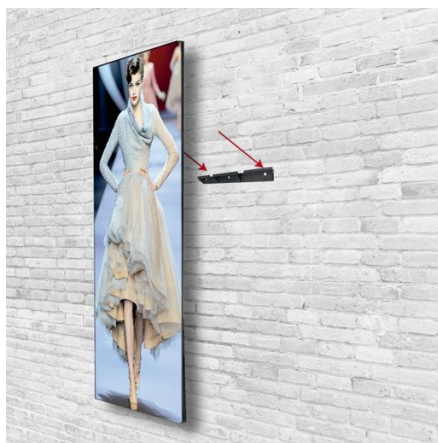

Compatible **T1/T6**

Soporte de pared para Display Publicitario 2.5

Ref. DWALL2.5

Soporte de pared para Display publicitario. Accesorio para colgar nuestro display publicitario en la pared. Fabricado de metal en acabado de color negro de alta calidad. Sencillez y rapidez en la instalación con estabilidad para colgar nuestro display publicitario de forma vertical en la pared. Tornillos incluidos. Dimensiones: 400mm de ancho, 40mm de profundidad y 40mm de altura. Compatible con el Cartel digital publicitario LED P2.5mm Full Color Sistema Nova T1 (ref: DP2.5T1) y el Cartel digital publicitario LED P2.5mm T6 - Conectable en serie (ref: DP2.5T6).