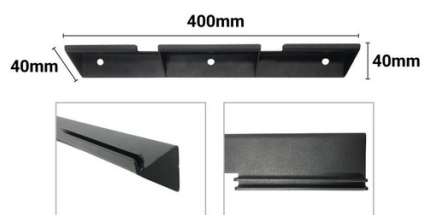

Compatible **T1/T6**

Soporte de pared para Display Publicitario 2.5

Ref. DWALL2.5

Soporte de pared para Display publicitario. Accesorio para colgar nuestro display publicitario en la pared. Fabricado de metal en acabado de color negro de alta calidad. Sencillez y rapidez en la instalación con estabilidad para colgar nuestro display publicitario de forma vertical en la pared. Tornillos incluidos. Dimensiones: 400mm de ancho, 40mm de profundidad y 40mm de altura. Compatible con el Cartel digital publicitario LED P2.5mm Full Color Sistema Nova T1 (ref: DP2.5T1) y el Cartel digital publicitario LED P2.5mm T6 - Conectable en serie (ref: DP2.5T6).