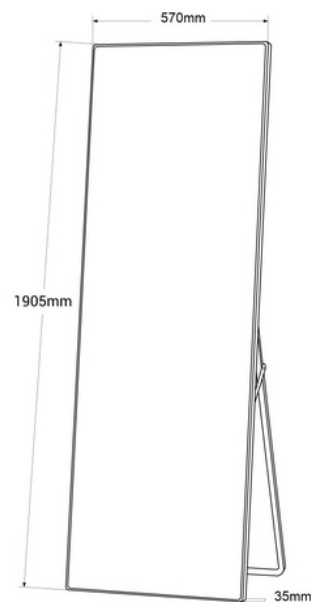

Cartel digital publicitario LED P2.5mm - Conectable en serie

Ref. DP2.5T6

El Display publicitario LED Full Color con Sistema Nova T50 es una de las opciones más innovadoras del mercado. A diferencia del T1 el Sistema Nova T50 te permite una conexión individual hasta ocho pantallas en una, emitiendo una única imagen y causando una sensación que envolverá al cliente y captará su atención. Display digital de alta definición con protección frontal para uso en interiores. Se utiliza en centros comerciales, tiendas, salas de reuniones, aeropuertos, estaciones de servicio, restaurantes. Tecnología de alta definición y la movilidad de un elemento de contenido visual transportable. PRODUCTO SUJETO A GASTOS DE ENVÍO Y MANIPULACIÓN ADICIONALES: +100€ para envío en península y Baleares. ****PRECIO POR UNIDAD**** Precio neto final, no admite descuentos adicionales ni cupones.

Caractéristiques du produit

Variantes du produit

Référence

Attributs

DP2.5T6