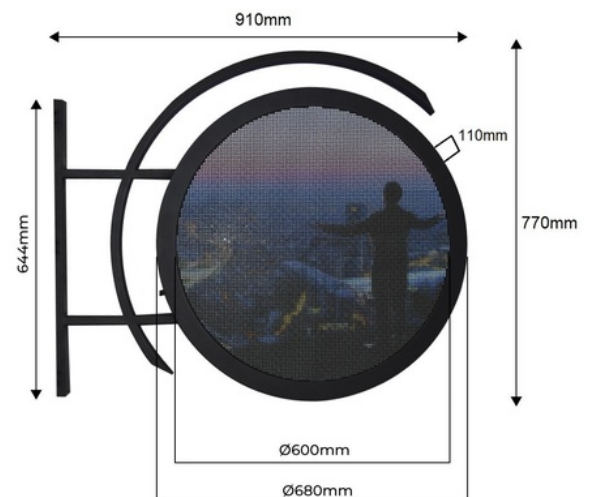

Caractéristiques du produit