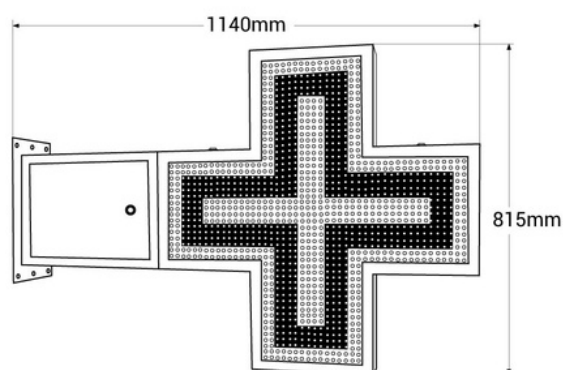

Pixel of Dp16 single color led screen.

Cruz de farmacia LED monocolor verde programable P16 - Exterior

Ref. DP16

Cruz de farmacia LED de exterior monocolor verde con carcasa metálica verde doble cara. Fácilmente programable a través de WiFi. Incluye un módulo estándar para mostrar fecha y hora y módulo de temperatura y humedad. Admite diversas escenas y efectos que permiten una configuración personalizada. Se instala en fachadas de farmacias y parafarmacias. Es simple de configurar, perfecta para destacar y promocionar tu negocio.

Caractéristiques du produit

Variantes du produit

Référence

Attributs

DP16