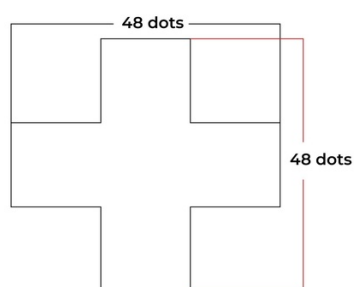

Pixel of Dp16 single color led screen.

Cruz de farmacia LED monocolor verde programable P16 - Exterior

Ref. DP16

Cruz de farmacia LED de exterior monocolor verde con carcasa metálica verde doble cara. Fácilmente programable a través de WiFi. Incluye un módulo estándar para mostrar fecha y hora y módulo de temperatura y humedad. Admite diversas escenas y efectos que permiten una configuración personalizada. Se instala en fachadas de farmacias y parafarmacias. Es simple de configurar, perfecta para destacar y promocionar tu negocio.