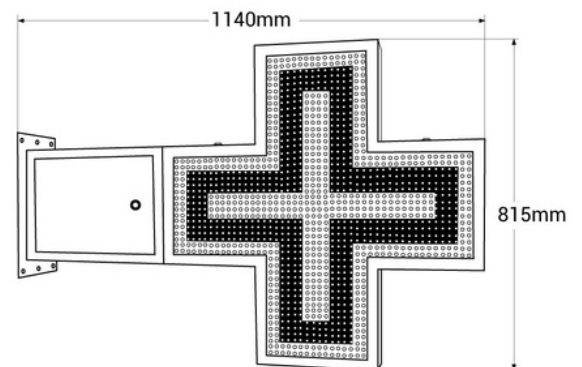

Pixel of Dp16 single color led screen.

Cruz de farmacia LED monocolor verde programable P16 - Exterior

Ref. DP16

Cruz de farmacia LED de exterior monocolor verde con carcasa metálica verde doble cara. Fácilmente programable a través de WiFi. Incluye un módulo estándar para mostrar fecha y hora y módulo de temperatura y humedad. Admite diversas escenas y efectos que permiten una configuración personalizada. Se instala en fachadas de farmacias y parafarmacias. Es simple de configurar, perfecta para destacar y promocionar tu negocio.

Caractéristiques du produit

Variantes du produit

Référence

Attributs

DP16