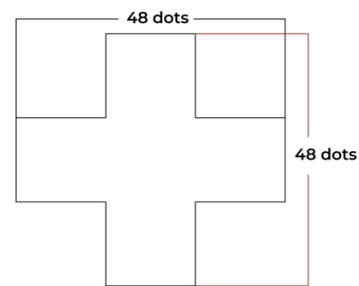

Pixel of Dp16 single color led screen.

Cruz de farmacia LED monocolor verde programable P16 - Exterior

Ref. DP16

Cruz de farmacia LED de exterior monocolor verde con carcasa metálica verde doble cara. Fácilmente programable a través de WiFi. Incluye un módulo estándar para mostrar fecha y hora y módulo de temperatura y humedad. Admite diversas escenas y efectos que permiten una configuración personalizada. Se instala en fachadas de farmacias y parafarmacias. Es simple de configurar, perfecta para destacar y promocionar tu negocio.