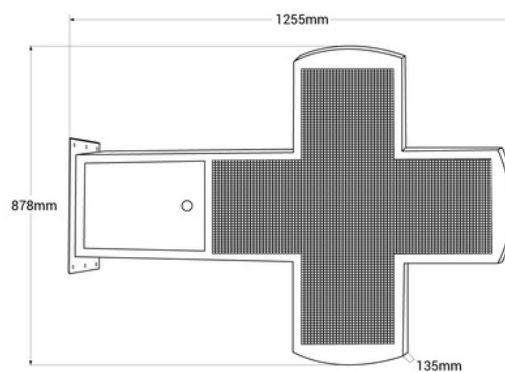

Caractéristiques du produit