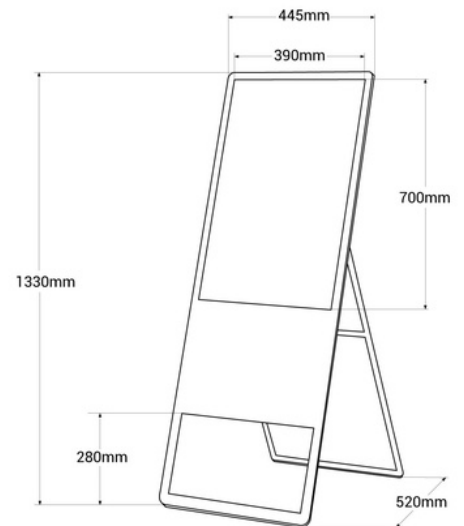

Caractéristiques du produit

Color de carcasa (usar)