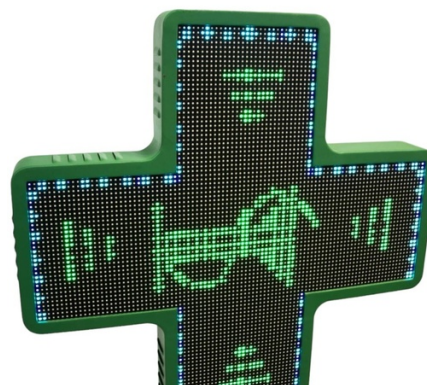

## Cruz de farmacia LED RGB multicolor programable P6 - Exterior

Ref. DP6

Cruz de farmacia LED de exterior RGB con carcasa metálica verde. Fácilmente programable a través de WiFi. Incluye un módulo estándar para mostrar fecha y hora y módulo de temperatura y humedad. Admite diversas escenas y efectos que permiten una configuración personalizada. Al tratarse de un modelo RGB con colores y diseños variables, es posible programar la cruz en función del tipo de establecimiento: Farmacias, parafarmacias, clínicas médicas, clínicas dentales, veterinarios, ópticas, etc. Es simple de configurar, perfecta para destacar y promocionar tu negocio.

### Caractéristiques du produit

Variantes du produit

Référence

Attributs

DP6