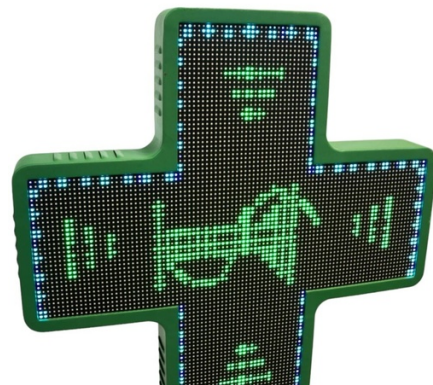

Cruz de farmacia LED RGB multicolor programable P6 - Exterior

Ref. DP6

Cruz de farmacia LED de exterior RGB con carcasa metálica verde. Fácilmente programable a través de WiFi. Incluye un módulo estándar para mostrar fecha y hora y módulo de temperatura y humedad. Admite diversas escenas y efectos que permiten una configuración personalizada. Al tratarse de un modelo RGB con colores y diseños variables, es posible programar la cruz en función del tipo de establecimiento: Farmacias, parafarmacias, clínicas médicas, clínicas dentales, veterinarios, ópticas, etc. Es simple de configurar, perfecta para destacar y promocionar tu negocio.

Caractéristiques du produit

Variantes du produit

Référence

Attributs

DP6