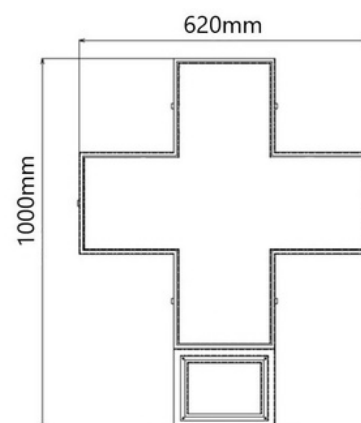

Caractéristiques du produit