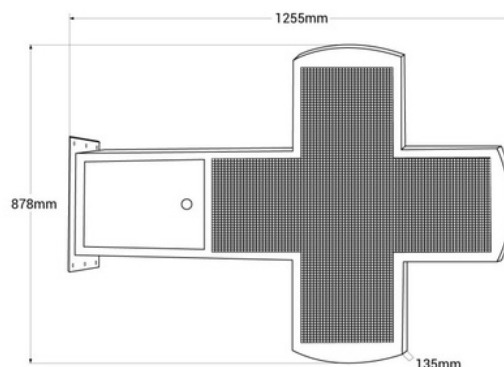

## Croix de pharmacie LED RGB multicolore XL programmable P8 - Extérieur

Ref. DP8

Grand croix LED pharmacie extérieure RGB, avec un boîtier en métal vert. Facilement programmable via WiFi. Il comprend un module standard pour afficher la date et l'heure, ainsi qu'un module de température et d'humidité. Il s'adapte à diverses scènes et effets qui permettent une configuration personnalisée. Étant un modèle RVB avec des couleurs et des designs variables, il est possible de programmer la croix en fonction du type d'établissement : pharmacies, para-pharmacies, cliniques médicales, cliniques dentaires, cabinets vétérinaires, opticiens, etc. Il est simple à mettre en place, parfait pour présenter et promouvoir votre entreprise.

### Caractéristiques du produit

|                         |                                  |
|-------------------------|----------------------------------|
| Certificats             | CE, ROHS                         |
| Connectivité            | Wifi                             |
| Format d'image          | GIF, JPEG, PNG, TIF              |
| Garantie                | Selon la garantie légale : 3 ans |
| IP                      | IP65                             |
| Matériau                | Métal                            |
| Montage                 | Surface                          |
| Proposition             | P8                               |
| Location                | Oui                              |
| Tension Nominale (V)    | 230V CA                          |
| Tonalité                | RVB                              |
| Usage extérieur         | Oui                              |
| Utilisation recommandée | Pharmacies                       |
| Durée de vie (h)        | trente mille                     |
| Vidéo                   | MP4                              |