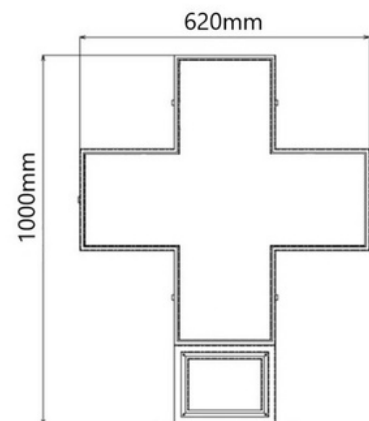

Croix pharmacie LED RGB multicolore programmable P6 - Extérieur

Ref. DP6

Croix de pharmacie LED pour extérieur RGB avec boîtier en métal vert. clairement programmable via WiFi. Il comprend un module standard pour afficher la date et l'heure et un module de température et d'humidité. Il s'adapte à diverses scènes et effets qui permettent une configuration personnalisable. Étant un modèle RVB avec des couleurs et des designs variables, il est possible de programmer la croix en fonction du type d'établissement : pharmacies, para-pharmacies, cliniques médicales, cliniques dentaires, pratiques vétérinaires, magasins d'optique, etc. Il est facile à mettre en place, parfait pour mettre en avant et promouvoir votre entreprise.

Caractéristiques du produit

Certificats	CE, ROHS
Connectivité	Wifi
Conducteur	Intérieur
Format d'image	GIF, JPEG, PNG, TIF
Garantie	Selon la garantie légale : 3 ans
Images	GIF, JPEG
IP	IP65
Matériau	Métal
Montage	Surface
Proposition	P6
Location	Oui
Tension Nominale (V)	230V CA
Tonalité	RVB
Usage extérieur	Oui
Utilisation recommandée	Pharmacies
Durée de vie (h)	trente mille
Vidéo	FLV, MP4