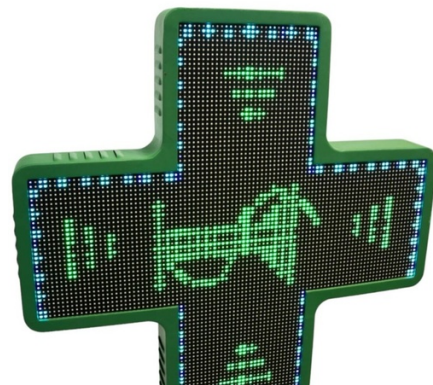

Croix pharmacie LED RGB multicolore programmable P6 - Extérieur

Ref. DP6

Croix de pharmacie LED pour extérieur RGB avec boîtier en métal vert. clairement programmable via WiFi. Il comprend un module standard pour afficher la date et l'heure et un module de température et d'humidité. Il s'adapte à diverses scènes et effets qui permettent une configuration personnalisable. Étant un modèle RVB avec des couleurs et des designs variables, il est possible de programmer la croix en fonction du type d'établissement : pharmacies, para-pharmacies, cliniques médicales, cliniques dentaires, pratiques vétérinaires, magasins d'optique, etc. Il est facile à mettre en place, parfait pour mettre en avant et promouvoir votre entreprise.

Caractéristiques du produit

Certificats	CE, ROHS
Connectivité	Wifi
Conducteur	Intérieur
Format d'image	GIF, JPEG, PNG, TIF
Garantie	Selon la garantie légale : 3 ans
Images	GIF, JPEG
IP	IP65
Matériau	Métal
Montage	Surface
Proposition	P6
Location	Oui
Tension Nominale (V)	230V CA
Tonalité	RVB
Usage extérieur	Oui
Utilisation recommandée	Pharmacies
Durée de vie (h)	trente mille
Vidéo	FLV, MP4

Variantes du produit

Référence

Attributs

DP6