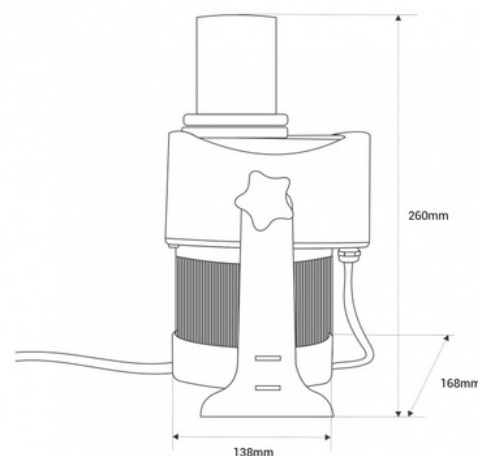

Projecteur de logo GOBO LED rotatif 60W - extérieur - IP65

Ref. BLP60E-R

Projecteur GOBO LED Haute Puissance (60W) pour projeter des logos, des images et des insignias en extérieur. Les projecteurs de logo sont également connus sous le nom de LED GOBO, projecteur GOBO ou GOBO LED. Projet des images tournantes ou fixes en haute définition. Utilisation en extérieur (IP65). Optique 20° avec mise au point manuelle réglable. Excellente visibilité de l'image, avec une intensité lumineuse de 6000 lumens. Il incorpore un circuit intégré de régulation LED qui garantit la stabilité de la lumière sur une large plage de tension : de 110 à 240V/CA. Barcelona LED propose un service de gravure laser pour les logos sur verre miroir. L'achat du projecteur spot inclut la gravure d'un premier logo en jusqu'à 4 couleurs gratuitement (délai de livraison estimé : 10-15 jours).

Caractéristiques du produit

Certificats	CE, ROHS
Classe d'efficacité énergétique	A+ (2021)
CRI	80-85
Dimensions (mm) LxIxh	260 x 168 x 138
Dimmer	Non
Conducteur	Externe
Fréquence (Hz)	50 - 60
Fréquence d'utilisation	normal
Garantie	Selon la garantie légale : 3 ans
IP	IP65
Kelvin (K)	6000
Lumens (Lm)	6000
Matériau	Métal
Matériau diffuseur	Cristal
Orientable	Oui
Puissance (W)	60
Plage de température	-30°C ~ +55°C
Capteur	Non
Tension Nominale (V)	220 - 240 V CA
Type de LED	COB
Tonalité	Blanc froid
UGR	Non