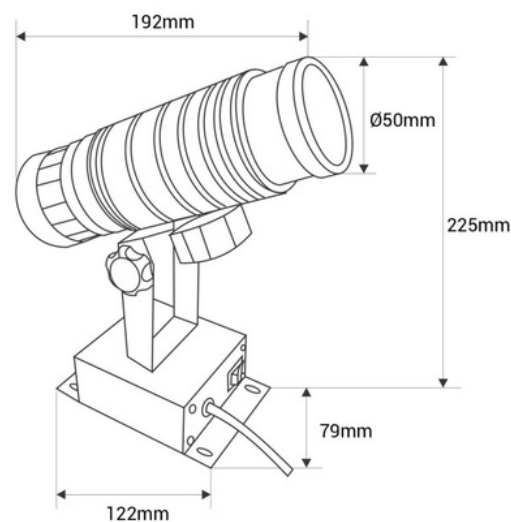

Projecteur de logo GOBO LED rotatif 35W - intérieur - Optique 18° - IP20

Ref. BLPG-35I-R

Projecteur GOBO LED rotatif avec une puissance de 35W pour projeter des logos, des images et des badges à l'intérieur. Les projecteurs de logos sont également connus sous le nom de LED GOBO, projecteur GOBO, ou GOBO LED. Projets d'images statiques et animées en haute définition. Réglage via un interrupteur intégré. Optique 18° avec mise au point manuelle. Intensité lumineuse de 3500 lumens. Utilisation exclusive en intérieur (IP20). Barcelona LED propose un service de gravure au laser pour les logos sur verre miroir. L'achat du projecteur inclut la gravure d'un premier logo avec jusqu'à 4 couleurs gratuitement (délai de livraison estimé : 10-15 jours).

Caractéristiques du produit

Haut	225 mm
Largeur	79 mm
Certificats	CE, ROHS
Classe d'efficacité énergétique	F
Conducteur	Intérieur
Fréquence (Hz)	50 - 60
Fréquence d'utilisation	normal
Garantie	Selon la garantie légale : 3 ans
IP	IP20
Kelvin (K)	10000
Lumens (Lm)	3500
Matériau	Aluminium
Orientable	Oui
Poids Net (kg)	1.2
Puissance (W)	35
Capteur	Non
Tension Nominale (V)	220 - 240 V CA
Tonalité	Blanc froid
Usage extérieur	Non
Durée de vie (h)	50000

Variantes du produit

Référence

Attributs

BLPG-35I-R