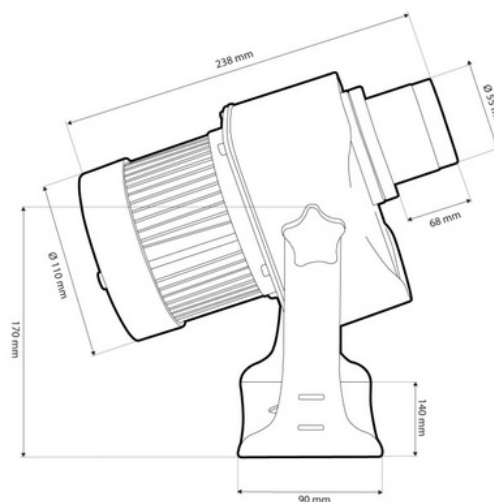

## Projecteur GOBO LED 100W - Optique 60° - Extérieur - Orientable

Ref. KBLP100E-R-60

Projecteur GOBO LED 100W + Lentille 60° pour projeter des logos, des images et des badges à l'extérieur avec une haute définition. Projets des images rotatives ou fixes en haute définition. Utilisation en extérieur (IP65). Optique à 60° avec mise au point manuelle réglable. Barcelona LED propose un service de gravure au laser de logos sur verre miroir, y compris la gravure gratuite du premier logo en jusqu'à 4 couleurs avec un délai de livraison estimé de 10 à 15 jours.

### Caractéristiques du produit

Certificats	CE, ROHS
Classe d'efficacité énergétique	F
CRI	80-85
Dimensions (mm) Lxlxh	260 x 168 x 138
Dimmer	Non
Conducteur	Intérieur
Fréquence (Hz)	50 - 60
Fréquence d'utilisation	normal
Garantie	Selon la garantie légale : 3 ans
IP	IP65
Kelvin (K)	6000
Lumens (Lm)	10000
Matériau	Métal
Matériau diffuseur	Cristal
Orientable	Oui
Puissance (W)	100
Plage de température	-18°C ~ +55°C
Capteur	Non
Tension Nominale (V)	220 - 240 V CA
Type de LED	COB
Tonalité	Blanc froid
Usage extérieur	Oui