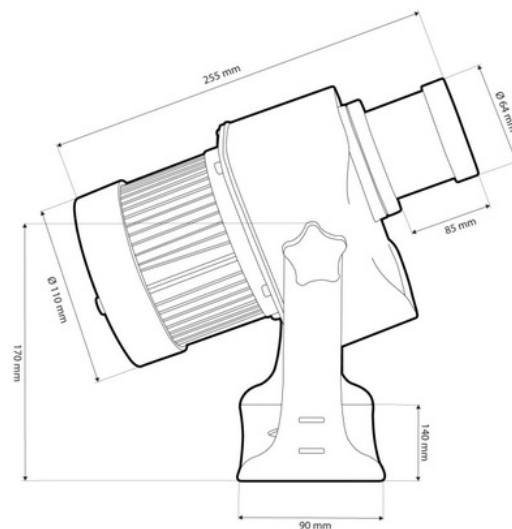

Projecteur GOBO LED 100W - Optique 45° - Extérieur - Orientable

Ref. KBLP100E-R-45

Projecteur GOBO LED 100W + optique à 45° pour projeter des logos, images et badges en extérieur avec haute définition. Projet des images tournantes ou statiques en haute définition. Utilisation en extérieur (IP65). Optique à 45° avec mise au point ajustable manuellement. Barcelona LED propose des services de gravure laser pour des logos sur du verre miroir, y compris la gravure gratuite du premier logo en jusqu'à 4 couleurs avec un délai de livraison estimé de 10 à 15 jours.

Caractéristiques du produit

Certificats	CE, ROHS
Classe d'efficacité énergétique	F
CRI	80-85
Dimensions (mm) Lxlxh	260 x 168 x 138
Dimmer	Non
Conducteur	Intérieur
Fréquence (Hz)	50 - 60
Fréquence d'utilisation	normal
Garantie	Selon la garantie légale : 3 ans
IP	IP65
Kelvin (K)	6000
Lumens (Lm)	10000
Matériau	Métal
Matériau diffuseur	Cristal
Orientable	Oui
Puissance (W)	100
Plage de température	-18°C ~ +55°C
Capteur	Non
Tension Nominale (V)	220 - 240 V CA
Type de LED	COB
Tonalité	Blanc froid
Usage extérieur	Oui

Durée de vie (h) 25000

Variantes du produit

Référence

Attributs

KBLP100E-R-45