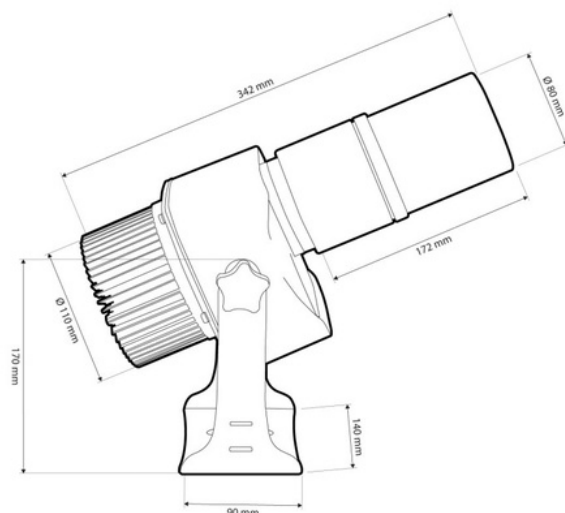

Projecteur GOBO LED 30W - Optique 9° - Extérieur - Orientable

Ref. KBLP30E-R-9

Projecteur GOBO LED 30W + optique de 9° pour projeter des logos, des images et des emblèmes en plein air avec une haute définition. Projets des images en rotation ou fixes en haute définition. Utilisation en extérieur (IP65). Optique 9ème avec mise au point manuelle réglable. Barcelona LED propose le service de gravure laser de logos sur verre miroir, y compris la gravure gratuite du premier logo en jusqu'à 4 couleurs avec une livraison estimée de 10 à 15 jours.

Caractéristiques du produit

Certificats	CE, ROHS
Classe d'efficacité énergétique	A+ (2021)
CRI	80-85
Dimensions (mm) Lxlxh	342 x 170
Dimmer	Non
Conducteur	Intérieur
Fréquence (Hz)	50 - 60
Fréquence d'utilisation	normal
Garantie	Selon la garantie légale : 3 ans
IP	IP65
Kelvin (K)	6000
Lumens (Lm)	3200
Matériau	Métal
Matériau diffuseur	Cristal
Orientable	Oui
Puissance (W)	30
Plage de température	-18°C ~ +55°C
Capteur	Non
Tension Nominale (V)	220 - 240 V CA
Type de LED	COB
Tonalité	Blanc froid
Usage extérieur	Oui

Durée de vie (h)

25000

Variantes du produit

Référence

Attributs

KBLP30E-R-9