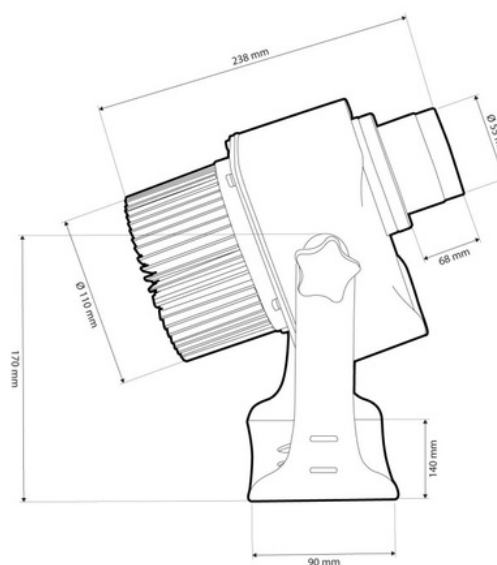

## Projecteur GOBO LED 30W - Optique 60° - Extérieur - Orientable

Ref. KBLP30E-R-60

Projecteur GOBO LED 30W + Optiques 60° pour projeter des logos, images et insignes en extérieur avec une haute définition. Projets des images animées ou fixes en haute définition. Utilisation extérieure (IP65). Optique 60° avec mise au point manuelle réglable. Barcelona LED offre des services de gravure laser pour des logos sur verre miroir, y compris la gravure gratuite du premier logo en jusqu'à 4 couleurs avec une livraison estimée de 10 à 15 jours.

### Caractéristiques du produit

Certificats	CE, ROHS
Classe d'efficacité énergétique	A+ (2021)
CRI	80-85
Dimensions (mm) Lxlxh	238 x 170
Dimmer	Non
Conducteur	Intérieur
Fréquence (Hz)	50 - 60
Fréquence d'utilisation	normal
Garantie	Selon la garantie légale : 3 ans
IP	IP65
Kelvin (K)	6000
Lumens (Lm)	3200
Matériau	Métal
Matériau diffuseur	Cristal
Orientable	Oui
Puissance (W)	30
Plage de température	-18°C ~ +55°C
Capteur	Non
Tension Nominale (V)	220 - 240 V CA
Type de LED	COB
Tonalité	Blanc froid
Usage extérieur	Oui