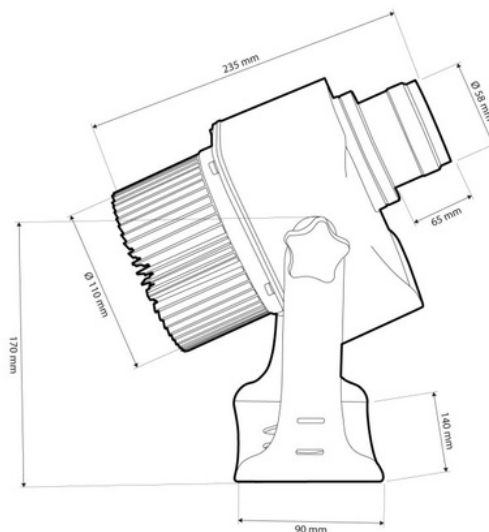

Projecteur GOBO LED 30W - Optique 30° - Extérieur - Orientable

Ref. KBLP30E-R-30

Projecteur GOBO LED 30W + Optique 30° pour projeter des logos, des images et des badges à l'extérieur avec haute définition. Projets d'images rotatives ou fixes en haute définition. Utilisation en extérieur (IP65). Optique 30° avec réglage manuel de la mise au point. Barcelona LED propose un service de gravure au laser de logos sur verre miroir, y compris la gravure gratuite du premier logo en jusqu'à 4 couleurs avec un délai de livraison estimé de 10 à 15 jours.

Caractéristiques du produit

Certificats	CE, ROHS
Classe d'efficacité énergétique	A+ (2021)
CRI	80-85
Dimensions (mm) Lxlxh	235 x 170
Dimmer	Non
Conducteur	Intérieur
Fréquence (Hz)	50 - 60
Fréquence d'utilisation	normal
Garantie	Selon la garantie légale : 3 ans
IP	IP65
Kelvin (K)	6000
Lumens (Lm)	3200
Matériau	Métal
Matériau diffuseur	Cristal
Orientable	Oui
Puissance (W)	30
Plage de température	-18°C ~ +55°C
Capteur	Non
Tension Nominale (V)	220 - 240 V CA
Type de LED	COB
Tonalité	Blanc froid
Usage extérieur	Oui

Durée de vie (h)

25000

Variantes du produit

Référence

Attributs

KBLP30E-R-30