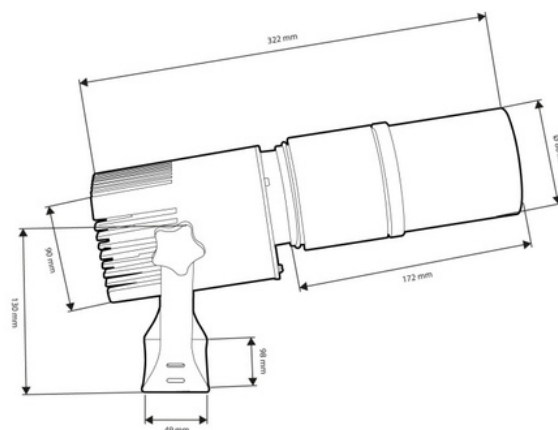

## Projecteur GOBO LED 20W - Optique 9° - Extérieur - Orientable

Ref. KBLP20E-R-9

Projecteur GOBO LED 20W + optiques 9° pour projeter des logos, des images et des insignes en extérieur avec haute définition. Projets d'images rotatives ou statiques en haute définition. Utilisation en extérieur (IP65). Optique 9 avec mise au point manuelle réglable. Comprend télécommande (batterie A23-12V non incluse). Barcelona LED propose des services de gravure laser pour des logos sur verre miroir, y compris la gravure gratuite du premier logo en jusqu'à 4 couleurs avec une livraison estimée de 10 à 15 jours.

### Caractéristiques du produit

Certificats	CE, ROHS
Classe d'efficacité énergétique	A+ (2021)
CRI	80-85
Dimensions (mm) LxIxh	322 x 130
Dimmer	Non
Conducteur	Intérieur
Fréquence (Hz)	50 - 60
Fréquence d'utilisation	normal
Garantie	Selon la garantie légale : 3 ans
IP	IP65
Lumens (Lm)	2200
Matériau	Métal
Matériau diffuseur	Cristal
Orientable	Oui
Puissance (W)	20
Plage de température	-18°C ~ +55°C
Capteur	Non
Tension Nominale (V)	100 - 240V AC
Usage extérieur	Oui
Durée de vie (h)	25000

## Variantes du produit

Référence

Attributs

KBLP20E-R-9