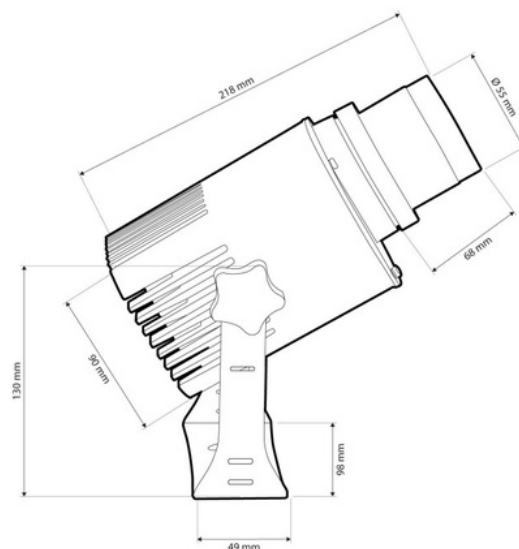

Projecteur GOBO LED 20W - Optique 60° - Extérieur - Rotatif

Ref. KBLP20E-R-60

Projecteur GOBO LED 20W + Lentille de 60° pour projeter des logos, des images et des badges à l'extérieur avec une haute définition. Projet d'images rotatives ou fixes en haute définition. Utilisation en extérieur (IP65). Optique 60° avec mise au point réglable manuellement. Comprend une télécommande (pile A23-12V non incluse).

Variantes du produit

Référence

Attributs

KBLP20E-R-60