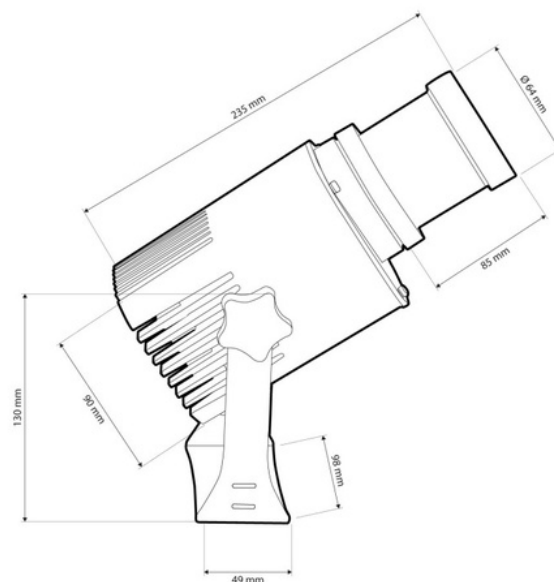

Projecteur GOBO LED 20W - Optique 45° - Extérieur - Orientable

Ref. KBLP20E-R-45

Projecteur GOBO LED 20W + optique 45° pour projeter des logos, des images et des signes en extérieur avec une haute définition. Projets des images tournantes ou fixes en haute définition. Utilisation en extérieur (IP65). Optique 45° avec mise au point manuelle réglable. Comprend une télécommande (pile A23-12V non incluse). Barcelona LED propose un service de gravure laser pour les logos sur verre miroir, y compris la gravure gratuite du premier logo en jusqu'à 4 couleurs avec une livraison estimée de 10 à 15 jours.

Caractéristiques du produit

Certificats	CE, ROHS
Classe d'efficacité énergétique	A+ (2021)
CRI	80-85
Dimensions (mm) LxIxh	235 x 130
Dimmer	Non
Conducteur	Intérieur
Fréquence (Hz)	50 - 60
Fréquence d'utilisation	normal
Garantie	Selon la garantie légale : 3 ans
IP	IP65
Lumens (Lm)	2200
Matériau	Métal
Matériau diffuseur	Cristal
Orientable	Oui
Puissance (W)	20
Plage de température	-18°C ~ +55°C
Capteur	Non
Tension Nominale (V)	100 - 240V AC
Usage extérieur	Oui
Durée de vie (h)	25000

Variantes du produit

Référence

Attributs

KBLP20E-R-45