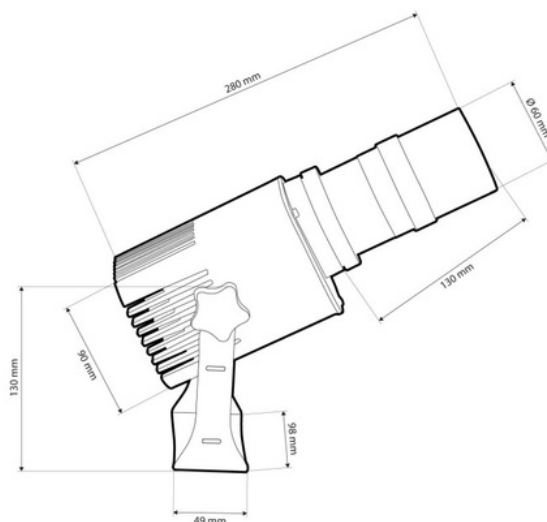

Projecteur GOBO LED 20W - Optique 13° - Extérieur - Orientable

Ref. KBLP20E-R-13

Projecteur GOBO LED 20W + optique 13° pour projeter des logos, images et badges en extérieur en haute définition. Projets d'images fixes ou animées en haute définition. Utilisation en extérieur (IP65). Optique 13° avec mise au point manuelle ajustable. Comprend une télécommande (batterie A23-12V non incluse). Barcelona LED propose le service de gravure laser de logos sur verre miroir, y compris la gravure gratuite du premier logo dans jusqu'à 4 couleurs avec un délai de livraison estimé de 10 à 15 jours.

Caractéristiques du produit

Certificats	CE, ROHS
Classe d'efficacité énergétique	A+ (2021)
CRI	80-85
Dimensions (mm) LxIxh	280 x 130
Dimmer	Non
Conducteur	Intérieur
Fréquence (Hz)	50 - 60
Fréquence d'utilisation	normal
Garantie	Selon la garantie légale : 3 ans
IP	IP65
Lumens (Lm)	2200
Matériau	Métal
Matériau diffuseur	Cristal
Orientable	Oui
Puissance (W)	20
Plage de température	-18°C ~ +55°C
Capteur	Non
Tension Nominale (V)	100 - 240V AC
Usage extérieur	Oui
Durée de vie (h)	25000

Variantes du produit

Référence

Attributs

KBLP20E-R-13