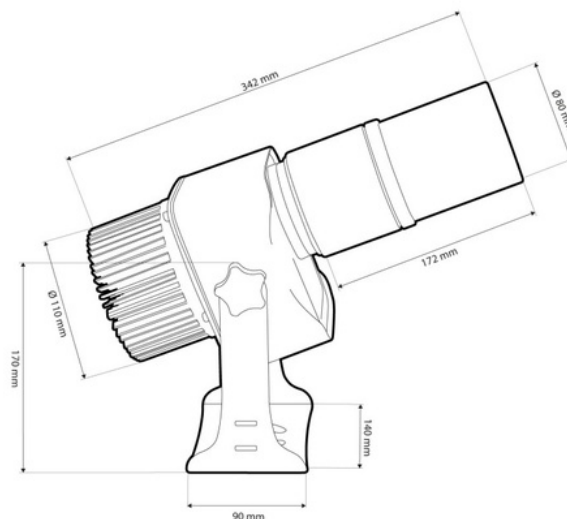

Projecteur GOBO LED 40W - Optique 9° - Extérieur - Orientable

Ref. KBLP40E-R-9

Projecteur GOBO LED 40W + optiques 9° pour projeter des logos, des images et des insignes à l'extérieur avec une haute définition. Projets d'images rotatives ou statiques en haute définition. Utilisation en extérieur (IP65). Optiques 9° avec mise au point manuelle réglable. Barcelona LED offre le service de gravure au laser de logos sur du verre miroir, y compris la gravure gratuite du premier logo en jusqu'à 4 couleurs avec une livraison estimée de 10 à 15 jours.

Caractéristiques du produit

Certificats	CE, ROHS
Classe d'efficacité énergétique	A+ (2021)
CRI	80-85
Dimensions (mm) Lxlxh	342 x 170
Dimmer	Non
Conducteur	Intérieur
Fréquence (Hz)	50 - 60
Fréquence d'utilisation	normal
Garantie	Selon la garantie légale : 3 ans
IP	IP65
Kelvin (K)	6000
Lumens (Lm)	4000
Matériau	Métal
Matériau diffuseur	Cristal
Orientable	Oui
Plage de température	-18°C ~ +55°C
Capteur	Non
Tension Nominale (V)	220 - 240 V CA
Type de LED	COB
Tonalité	Blanc froid
UGR	Non
Usage extérieur	Oui

Durée de vie (h)

25000

Variantes du produit

Référence

Attributs

KBLP40E-R-9