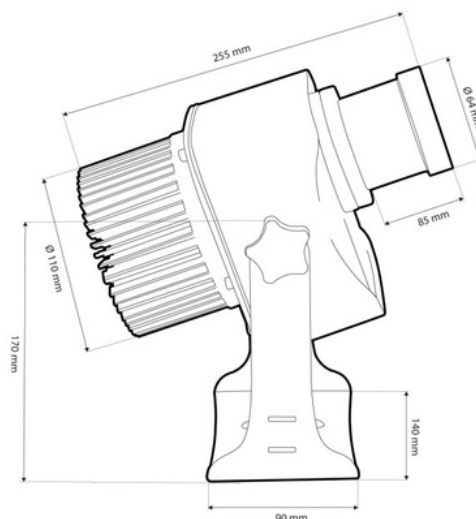

Projecteur GOBO LED 40W - Optique 45° - Extérieur - Orientable

Ref. KBLP40E-R-45

Projecteur GOBO LED 40W + Lentille à 45° pour projeter des logos, des images et des badges en extérieur avec une haute définition. Projets images rotatives ou fixes en haute définition. Utilisation en extérieur (IP65). Optique 45° avec mise au point manuelle réglable. Barcelona LED propose un service de gravure laser de logos sur verre miroir, y compris la gravure gratuite du premier logo en jusqu'à 4 couleurs avec une livraison estimée entre 10 et 15 jours.

Caractéristiques du produit

Certificats	CE, ROHS
Classe d'efficacité énergétique	A+ (2021)
CRI	80-85
Dimensions (mm) LxIxh	255 x 170
Dimmer	Non
Conducteur	Intérieur
Fréquence (Hz)	50 - 60
Fréquence d'utilisation	normal
Garantie	Selon la garantie légale : 3 ans
IP	IP65
Kelvin (K)	6000
Lumens (Lm)	4000
Matériau	Métal
Matériau diffuseur	Cristal
Orientable	Oui
Plage de température	-18°C ~ +55°C
Capteur	Non
Tension Nominale (V)	220 - 240 V CA
Type de LED	COB
Tonalité	Blanc froid
UGR	Non
Usage extérieur	Oui

Durée de vie (h) 25000

Variantes du produit

Référence

Attributs

KBLP40E-R-45