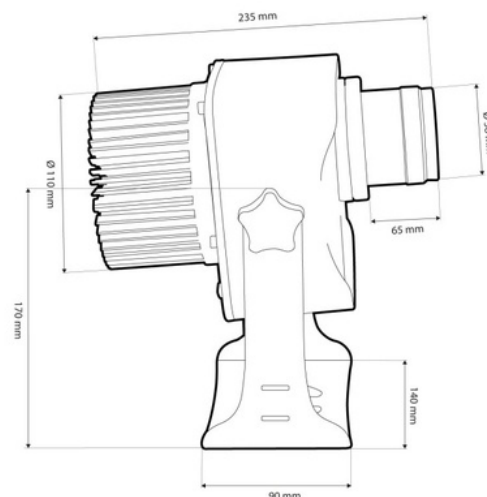

Projecteur GOBO LED 40W - Optique 30° - Extérieur - Orientable

Ref. KBLP40E-R-30

Projecteur GOBO LED 40W + optique 30° pour projeter des logos, des images et des insignes à l'extérieur avec une haute définition. Projets d'images rotatives ou fixes en haute définition. Usage extérieur (IP65). Optiques 30° avec mise au point manuelle réglable. Barcelona LED offre un service de gravure au laser pour logos sur verre miroir, y compris la gravure gratuite du premier logo en jusqu'à 4 couleurs avec une livraison estimée de 10 à 15 jours.

Caractéristiques du produit

Certificats	CE, ROHS
Classe d'efficacité énergétique	A+ (2021)
CRI	80-85
Dimensions (mm) Lxlxh	235 x 170
Dimmer	Non
Conducteur	Intérieur
Fréquence (Hz)	50 - 60
Fréquence d'utilisation	normal
Garantie	Selon la garantie légale : 3 ans
IP	IP65
Kelvin (K)	6000
Lumens (Lm)	4000
Matériau	Métal
Matériau diffuseur	Cristal
Orientable	Oui
Plage de température	-18°C ~ +55°C
Capteur	Non
Tension Nominale (V)	220 - 240 V CA
Type de LED	COB
Tonalité	Blanc froid
UGR	Non
Usage extérieur	Oui

Durée de vie (h)

25000

Variantes du produit

Référence

Attributs

KBLP40E-R-30