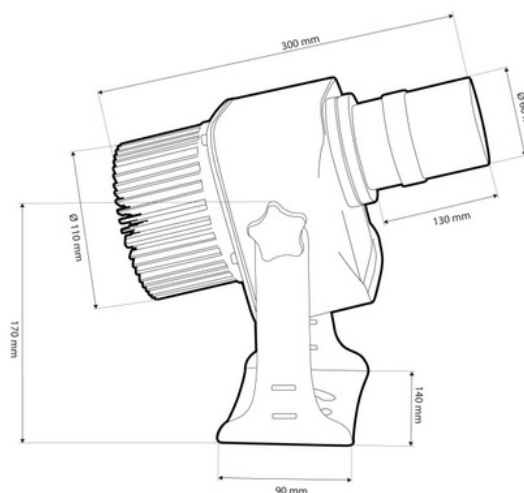

Projecteur GOBO LED 40W - Optique 13° - Extérieur - Orientable

Ref. KBLP40E-R-13

Projecteur LED GOBO 40W + optique 13° pour projeter des logos, des images et des badges en extérieur avec une haute définition. Projets des images rotatives ou fixes en haute définition. Utilisation en extérieur (IP65). Optique 13° avec mise au point manuelle réglable. Barcelona LED propose des services de gravure au laser pour des logos sur verre miroir, y compris la gravure gratuite du premier logo en jusqu'à 4 couleurs avec un délai de livraison estimé de 10 à 15 jours.

Caractéristiques du produit

Certificats	CE, ROHS
Classe d'efficacité énergétique	A+ (2021)
CRI	80-85
Dimensions (mm) Lxlxh	300 x 170
Dimmer	Non
Conducteur	Intérieur
Fréquence (Hz)	50 - 60
Fréquence d'utilisation	normal
Garantie	Selon la garantie légale : 3 ans
IP	IP65
Kelvin (K)	6000
Lumens (Lm)	4000
Matériau	Métal
Matériau diffuseur	Cristal
Orientable	Oui
Plage de température	-18°C ~ +55°C
Capteur	Non
Tension Nominale (V)	220 - 240 V CA
Type de LED	COB
Tonalité	Blanc froid
UGR	Non
Usage extérieur	Oui

Durée de vie (h)

25000

Variantes du produit

Référence

Attributs

KBLP40E-R-13