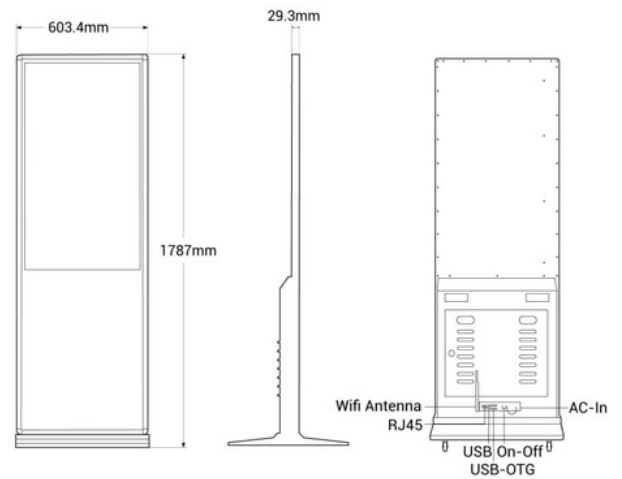

Caractéristiques du produit