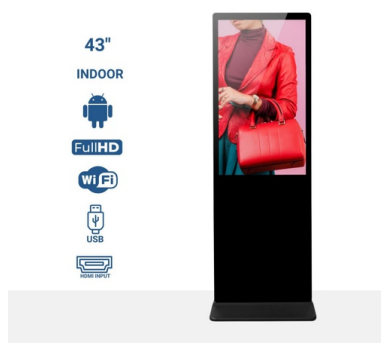

## Totem publicitaire intérieur LCD Full HD 43 pouces - Tactile / Non tactile - Android

Totem de publicité intérieure de 43" disponible en versions tactile et non tactile. Présente un design simple et élégant, fabriqué avec des matériaux durables et des finitions de haute qualité. Reproduire des images en haute définition, garantissant une grande visibilité et un impact visuel fort. Son installation est très simple car il dispose d'un système d'exploitation Android. Le contenu peut être projeté via USB ou en ligne via un logiciel. Cette solution d'affichage numérique polyvalente attirera les clients dans les centres commerciaux, les magasins ou les restaurants, captant leur attention et augmentant les ventes. Produit soumis à des conditions d'expédition spéciales dans la péninsule et les îles Baléares : coûts d'expédition de +100€ +TVA - Aucune remise ou coupon supplémentaire ne s'applique

### Caractéristiques du produit

Utilisation (NE PAS UTILISER)	Tactile (utiliser), Non tactile (utiliser)
Stockage	32 Go
Hauts-parleurs	2 X 5W
Audio	MP3, M4A, WAV, WMA
Certificats	CE, ROHS
Couleurs	16,7 millions
Connectivité	Bluetooth 4.2, ENTRÉE HDMI, RJ45 (Ethernet), USB, Wi-Fi (2,4 GHz), Wi-Fi (802.11b/g/n), Ethernet 100Mbps, Ethernet 100Mbps
Fréquence (Hz)	1,9 GHz
Fréquence d'utilisation	Intensif
Garantie	Selon la garantie légale : 3 ans
Unité de traitement graphique	Mali-G31 / Quatre cœurs
Images	JPEG, BMP, PNG
IP	IP20
Luminosité	350 cd/m <sup>2</sup>
Pouces	43"
RAM	4Go
Plage de température	-20°C~70°C
Location	Oui
Résolution	1920 x 1080
Système d'exploitation	Android 9
Tactile	Non, Oui, Capacitif
Tension Nominale (V)	220 - 240 V CA
Temps de réponse	8 ms
Type d'affichage	LCD
Usage extérieur	Non
Vidéo	MPEG4, WMV, VP8
CPU	T972 - Cuatro núcleos