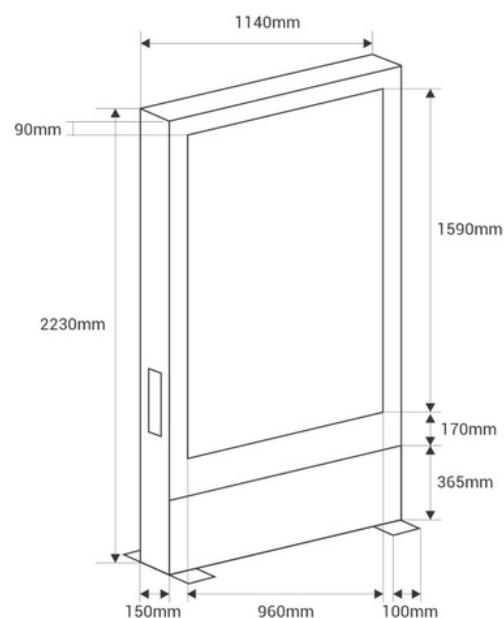

Écran publicitaire LED extérieur P3 - Full color

Ref. DLED-EXT-P3.0

L'Affichage LED Publicitaire en Couleur Complète avec système de contrôle NovaStar est l'une des options les plus innovantes sur le marché. Ce totem permet la reproduction d'images et de vidéos, garantissant une grande visibilité et un impact visuel fort. Parfait pour l'installation dans les places, les terminaux de transport, les parcs, les centres commerciaux, entre autres. Cette solution d'affichage numérique polyvalente attirera les clients, capturant leur attention et augmentant les ventes. Produit soumis à des conditions d'expédition spéciales sur le continent et aux îles Baléares : +100€ +TVA frais d'expédition - Aucun rabais ou coupon supplémentaire n'est accepté

Caractéristiques du produit

| | |
|----------------------|----------------------------------|
| Stockage | 32 Go |
| Haut | 2230 mm |
| Largeur | 150mm |
| Audio | MP3, WAV, WMA |
| Certificats | CE, ROHS |
| Connectivité | Wifi, RJ45 (Ethernet), USB |
| Format d'image | 9:16 |
| Garantie | Selon la garantie légale : 3 ans |
| Images | GIF, JPEG, PNG |
| IP | IP56 |
| Largo | 1140mm |
| Luminosité | 4500cd/m ² |
| Matériau | Métal |
| RAM | 1Go |
| Location | Oui |
| Résolution | 312 x 520 points |
| Tactile | Non |
| Tension Nominale (V) | 220 - 240 V CA |
| Type d'affichage | DEL |
| Usage extérieur | Oui |
| Vidéo | MPEG4, H.264, VP8 |