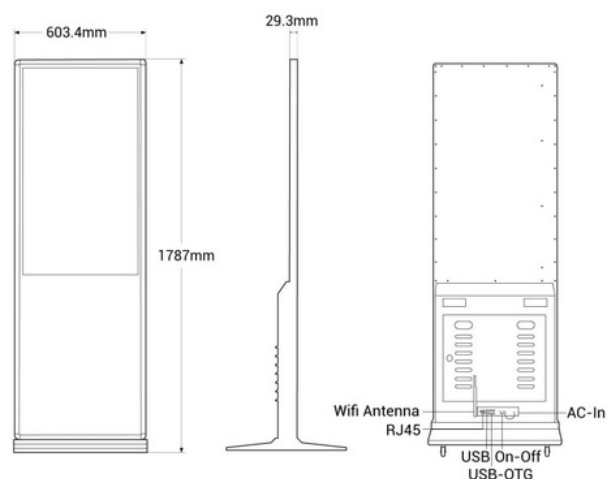

Totem vidéo publicitaire LCD Full HD 43" - IP20

Ref. KS4316T

Affichage Publicitaire Écran Full HD (1920x1080). Il présente un design simple et élégant, fabriqué avec des matériaux durables et des finitions de qualité, sa base carrée avec 4 roues offre stabilité et facilité de mobilité, et sa structure est conçue pour un bon dissipation de la chaleur. Ce display est bien plus qu'un écran ; c'est votre toile pour captiver votre public, que ce soit dans des centres commerciaux, dans un magasin, des restaurants, des salles de réunion ou des points de vente. Élevez votre message au niveau supérieur avec une technologie qui se démarque, attirant beaucoup plus de personnes. Disponible avec écran tactile ou écran non tactile. RAM : 2 Go + ROM : 16 Go / ENTRÉE HDMI Ce produit est soumis à des conditions de livraison spéciales sur le continent et les îles Baléares : +100€ frais de port. Prix net final, aucun rabais supplémentaire ni coupons acceptés

Caractéristiques du produit

Stockage	16 Go
Certificats	CE, ROHS
Couleurs	16,7 millions
Connectivité	Wifi, Bluetooth, RJ45 (Ethernet), USB
Dimensions (mm) Lxlxh	1787 x 603,4 x 29,3
Format d'image	16:9
Garantie	Selon la garantie légale : 3 ans
IP	IP20
Luminosité	250 cd/m ²
Pouces	43"
RAM	2 Go
Rapport de contraste	1000:1
Location	Oui
Résolution	1920 x 1080
Système d'exploitation	Android 11
Tactile	Non, Oui
Tension Nominale (V)	110 - 220
Type d'affichage	LCD
Usage extérieur	Non