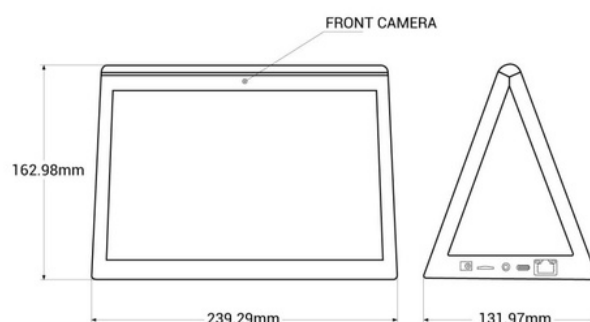

Tablette publicitaire LCD 10,1" avec caméra - double affichage - Android 10

Écran publicitaire LCD de table HD au design élégant et double écran tactile de 10,1 pouces. Il a deux écrans tactiles, affichant la même information sur les deux. C'est un produit très utile pour afficher des menus, des catalogues de produits, des promotions, des applications, des sites web et des informations générales. Utilisations diverses : restaurants, commerce, réunions d'affaires, environnements de service client. Il intègre une caméra frontale dans l'un de ses écrans et un microphone. Il dispose d'un système Android, d'une connexion WiFi, de ports USB, d'un port USB Type-C, d'une sortie LAN/RJ45 et d'une sortie casque. C'est la solution parfaite pour promouvoir l'image de votre entreprise, renforcer la marque et améliorer l'expérience client. *Livraison Gratuite*

Caractéristiques du produit

Couleur de la coque (utiliser)	Blanc (utiliser), Noir (utiliser)
Stockage	16 Go
Certificats	CE, ROHS
Dimensions (mm) Lxlxh	239,29 x 162,98 x 131,97
Format d'image	JPEG, PNG, JPEG
Garantie	Selon la garantie légale : 3 ans
IP	IP20
Luminosité	250 cd/m ²
RAM	2 Go
Rapport de contraste	800:1
Résolution	800x1280, 800x1280
Système d'exploitation	Android 10
Tension Nominale (V)	12V CC
Type d'affichage	LCD
Usage extérieur	Non
Vidéo	MPEG4
CPU	RK3288