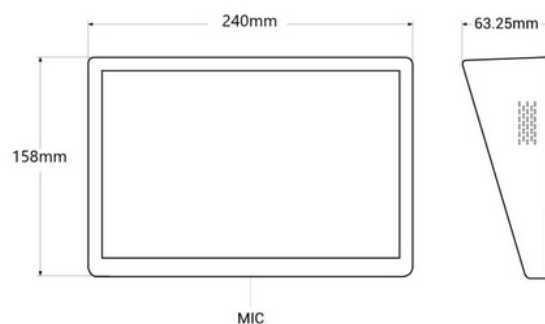

Écran publicitaire tactile 10.1" LCD horizontal avec Android 10

Affichage publicitaire LCD horizontal HD de 10,1" pour table. Reproduisez des images de haute qualité et son écran tactile permet une utilisation interactive par les utilisateurs. C'est un produit très utile pour afficher des catalogues de produits, des promotions, des applications, des sites web et des informations générales. Utilisations diverses : commerce, réunions d'affaires, environnements de service à la clientèle. Il dispose d'un système d'exploitation Android, d'une connexion WiFi, d'un port USB, d'un port USB Type C, d'une sortie LAN/RJ45 et d'une sortie pour écouteurs. C'est la solution parfaite pour promouvoir l'image de votre entreprise, renforcer la marque et améliorer l'expérience client. *Livraison Gratuite*

Caractéristiques du produit

Couleur de la coque (utiliser)	Blanc (utiliser), Noir (utiliser)
Stockage	16 Go
Certificats	CE, ROHS
Connectivité	Wifi, USB 2.0, RJ45 (Ethernet)
Dimensions (mm) Lxlxh	240 x 158 x 63,25
Format d'image	JPEG, PNG, JPEG
Garantie	Selon la garantie légale : 3 ans
IP	IP20
Luminosité	250 cd/m ²
RAM	2 Go
Rapport de contraste	800:1
Résolution	800x1280, 800x1280
Système d'exploitation	Android 10
Tension Nominale (V)	12V CC
Type d'affichage	LCD
Usage extérieur	Non
Vidéo	MPEG4
CPU	RK3288

Variantes du produit

Référence

Attributs

WT1012T-B

Couleur de la coque (utiliser): Blanc (utiliser)

WT1012T-N

Couleur de la coque (utiliser): Noir (utiliser)