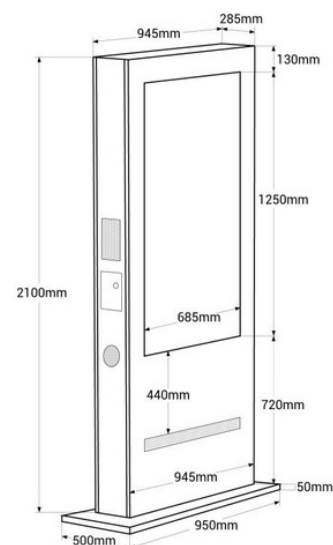

Caractéristiques du produit

Couleur de la coque (utiliser)	Blanc (utiliser), Noir (utiliser)
Stockage	16 Go
Hauts-parleurs	2 X 10W
Certificats	CE, ROHS
Connectivité	USB 2.0, Ethernet, ENTRÉE HDMI, RJ45 (Ethernet), Wi-Fi (2,4 GHz), Wi-Fi (802.11b/g/n)
Consommation moyenne par écran	230W
Dimensions (mm) LxHxP	2100 x 950 x 500, 2100 x 950 x 450
Format d'image	GIF, PNG, BMP, JPEG
Fréquence d'utilisation	Intensif
Garantie	Selon la garantie légale : 3 ans
Unité de traitement graphique	Mali-G31 / Quatre cœurs
IP	IP55
Luminosité	2000cd/m ²
Matériau	Métal, Verre anti-vandalisme, Cristal antivandálico
Pouces	55"
RAM	LPDDR4 / 2 Go
Plage de température	-20°C~70°C
Location	Oui
Résolution	1920 x 1080
Système d'exploitation	Android 9
Tactile	Non
Tension Nominale (V)	220 - 240 V CA
Type d'affichage	LCD
Usage extérieur	Oui
Vidéo	MP4, AVI, MKV, MPEG4, WMV, H.264
CPU	T972 - Cuatro núcleos